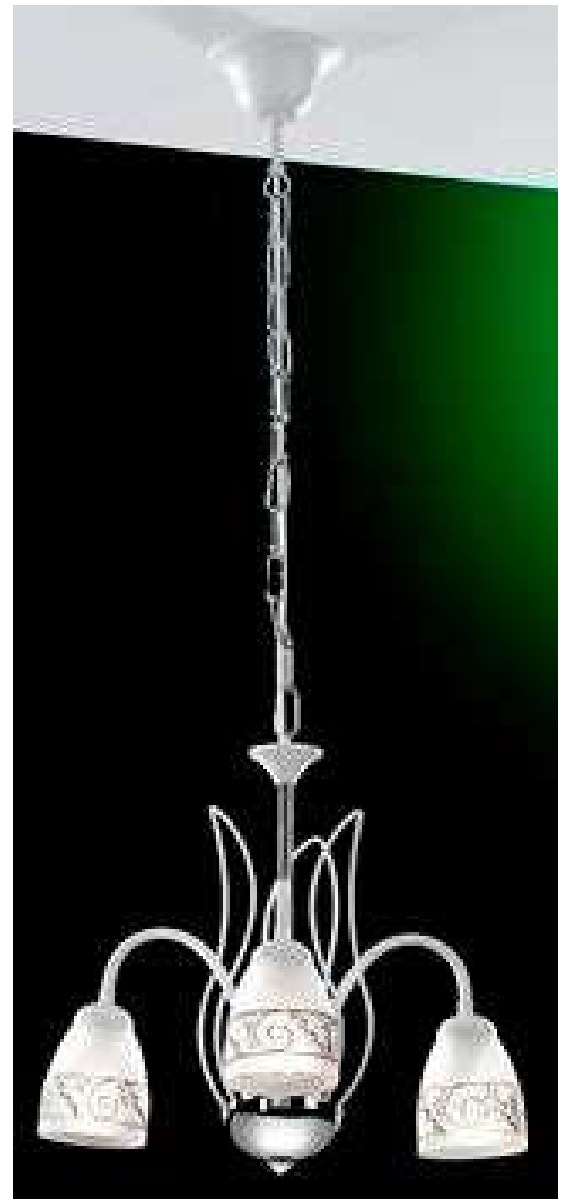

55 PLAF.  
45  
80184230

W E27

55 PLAF.  
35  
80184230

W E27

155/AP  
05

Ar  
PIA  
I  
8018  
1x6

***e tantissimi altri modelli.....***

**disponibili nei nostri magazzini**