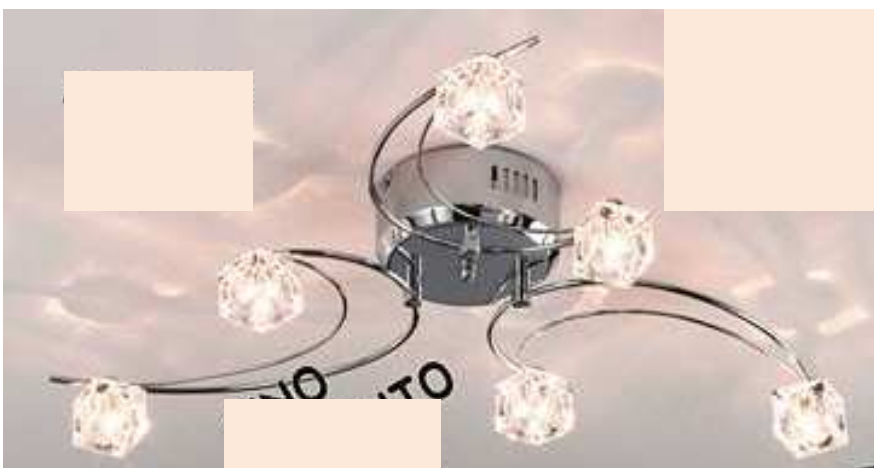

## Made in Italy, certificato Euro1 per export

LAMPADARI, SOSPENSIONI, PIANTANE, APPLIQUE, PLAFONIERE

*tot. 1500 pezzi misti in modelli e tipologie in 18/20 pallets*  
“rigorosamente produzione italiana”