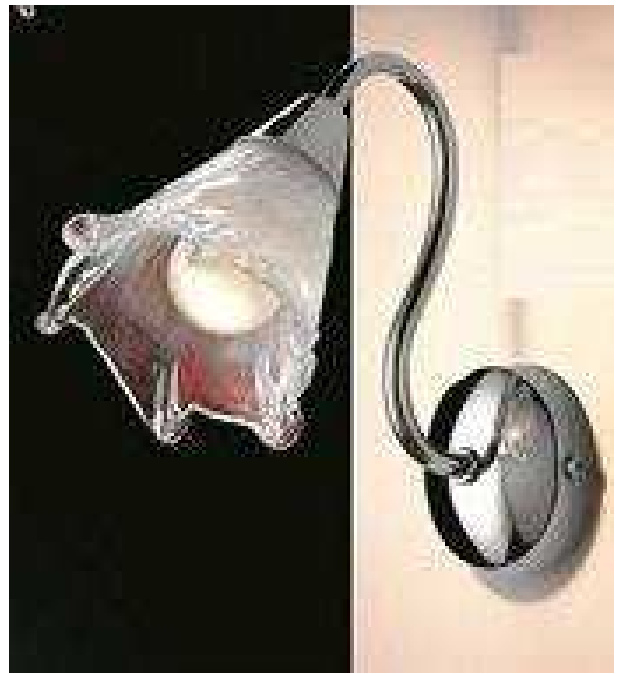

LOTTO ARTICOLI ILLUMINAZIONE

Made in Italy, Certificato Euro1 per export

LAMPADARI, SOSPENSIONI, PIANTANE, APPLIQUE, PLAFONIERE

tot. 620 pezzi misti in modelli e tipologie in 9 pallets
“rigorosamente produzione italiana”

CRISTALLO
SWAROVSKI

CRISTALLO
SWAROVSKI

CRISTALLO
SWAROVSKI

40 W E14
H 20

tutta produzione italiana, certificato Euro1