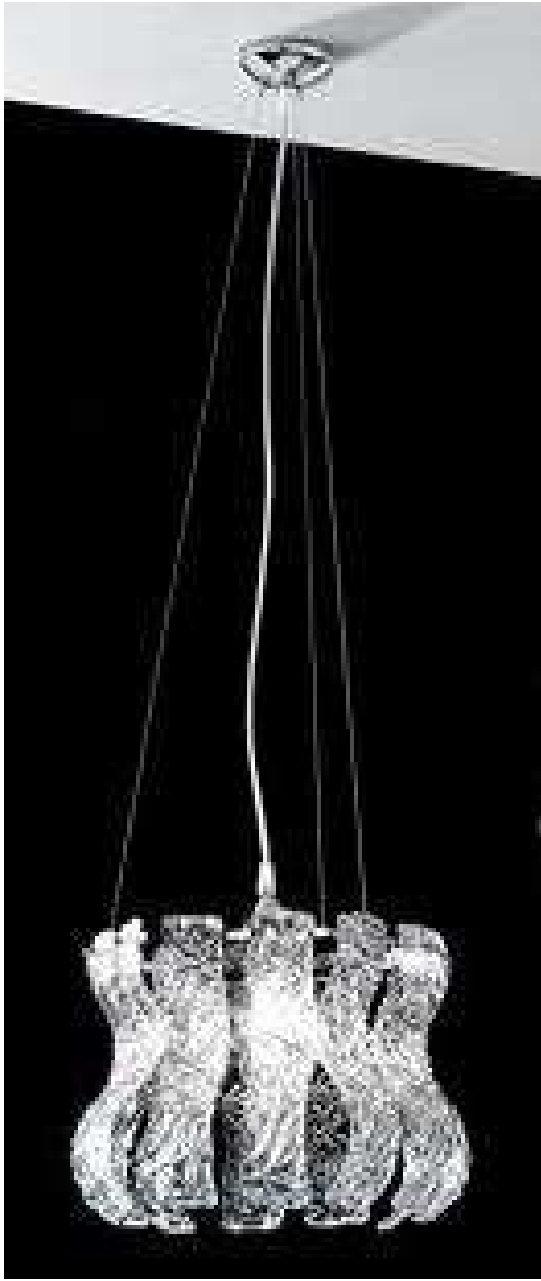

LOTTO ARTICOLI ILLUMINAZIONE

Made in Italy, Certificato Euro1 per export

LAMPADARI, SOSPENSIONI, PIANTANE, APPLIQUE, PLAFONIERE

tot. 620 pezzi misti in modelli e tipologie in 9 pallets
“rigorosamente produzione italiana”

CRISTALLO
SWAROVSKI

CRISTALLO
SWAROVSKI

CRISTALLO
SWAROVSKI

40 W E14
H 20

tutta produzione italiana, certificato Euro1