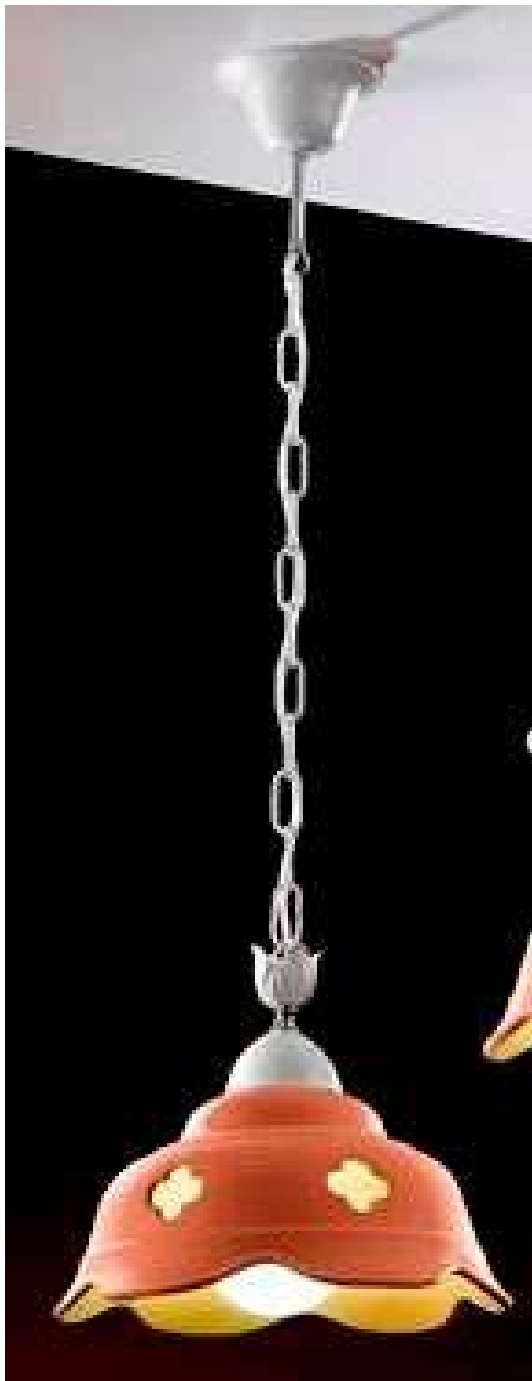

LOTTO ARTICOLI ILLUMINAZIONE

Made in Italy, Certificato Euro1 per export

LAMPADARI, SOSPENSIONI, PIANTANE, APPLIQUE, PLAFONIERE

tot. 620 pezzi misti in modelli e tipologie in 9 pallets
“rigorosamente produzione italiana”

CRISTALLO
SWAROVSKI

CRISTALLO
SWAROVSKI

CRISTALLO
SWAROVSKI

40 W E14
H 20

tutta produzione italiana, certificato Euro1