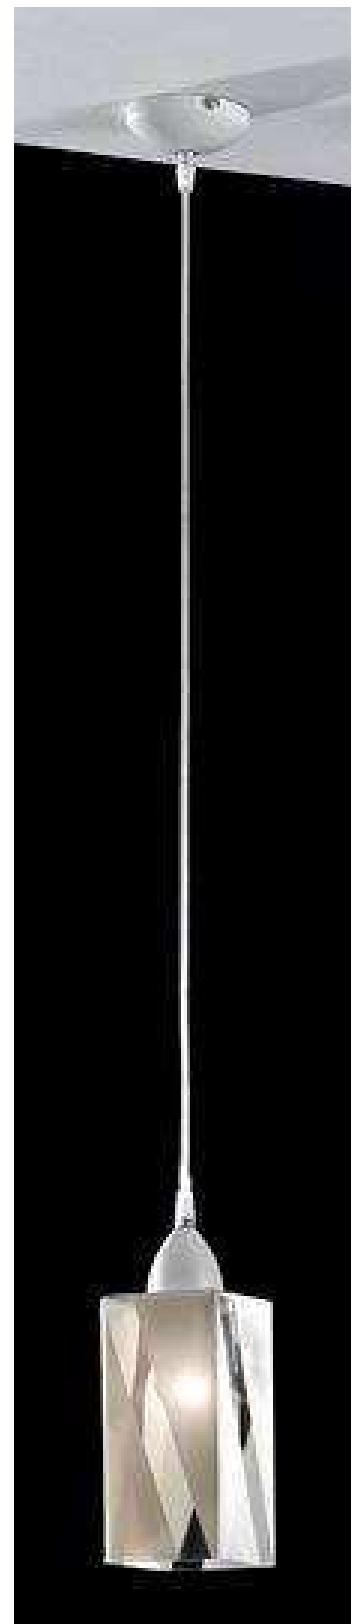

LOTTO ARTICOLI ILLUMINAZIONE

Made in Italy, Certificato Euro1 per export

LAMPADARI, SOSPENSIONI, PIANTANE, APPLIQUE, PLAFONIERE

tot. 620 pezzi misti in modelli e tipologie in 9 pallets
“rigorosamente produzione italiana”

CRISTALLO
SWAROVSKI

CRISTALLO
SWAROVSKI

CRISTALLO
SWAROVSKI

40 W E14
H 20

tutta produzione italiana, certificato Euro1