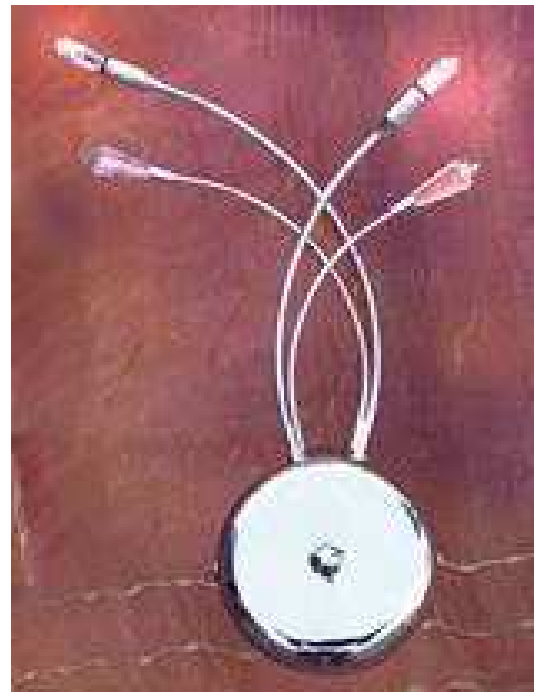

LOTTO ARTICOLI ILLUMINAZIONE

Made in Italy, Certificato Euro1 per export

LAMPADARI, SOSPENSIONI, PIANTANE, APPLIQUE, PLAFONIERE

tot. 620 pezzi misti in modelli e tipologie in 9 pallets
“rigorosamente produzione italiana”

CRISTALLO
SWAROVSKI

CRISTALLO
SWAROVSKI

CRISTALLO
SWAROVSKI

40 W E14
H 20

tutta produzione italiana, certificato Euro1