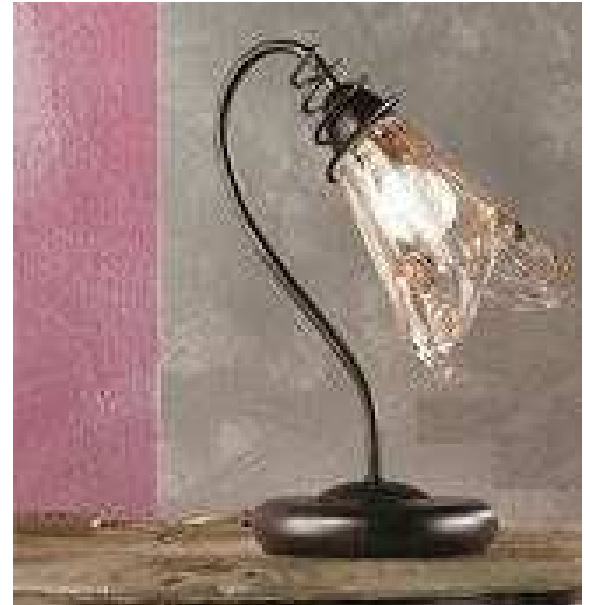

LOTTO ARTICOLI ILLUMINAZIONE

Made in Italy, Certificato Euro1 per export

LAMPADARI, SOSPENSIONI, PIANTANE, APPLIQUE, PLAFONIERE, ECC.

tot. 1106 pezzi misti in modelli e tipologie in 11 pallets
“rigorosamente produzione italiana”

CRISTALLO
SWAROVSKI

CRISTALLO
SWAROVSKI

AL 561716 010

CRISTALLO
SWAROVSKI

U

Hello Kitty lampade - lighting

LAMPADA - LIGHTING

Minnie Mouse

LAMPAD
LIGHTING

Disney
Winnie the Pooh

**BEN
10**

led

Disney
PRINCESS