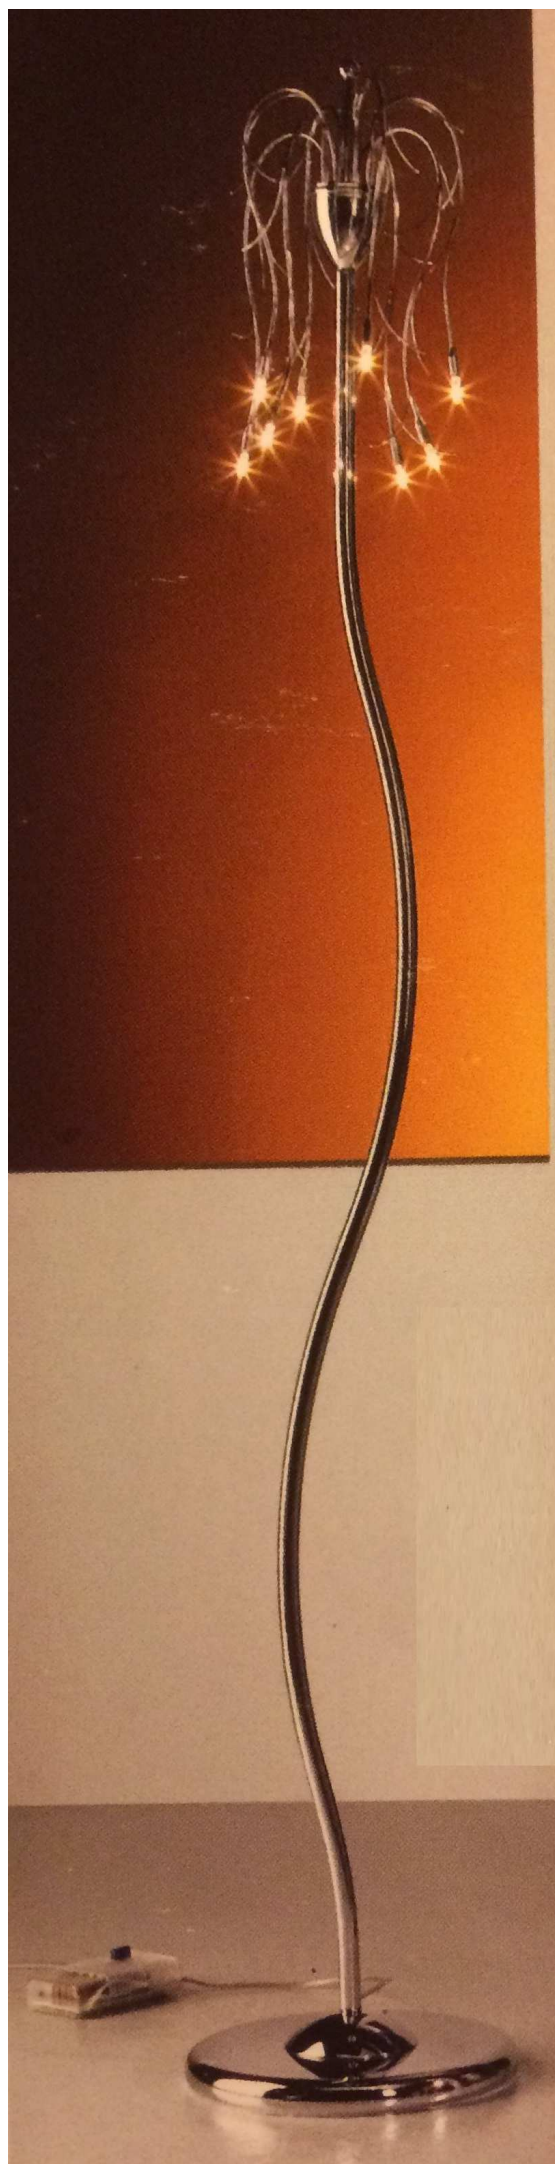

LOTTO ARTICOLI ILLUMINAZIONE

Made in Italy, Certificato Euro1 per export

LAMPADARI, SOSPENSIONI, PIANTANE, APPLIQUE, PLAFONIERE, ECC.

tot. 1106 pezzi misti in modelli e tipologie in 11 pallets
“rigorosamente produzione italiana”

CRISTALLO
SWAROVSKI

CRISTALLO
SWAROVSKI

AL 561716 010

CRISTALLO
SWAROVSKI

U

Hello Kitty lampade - lighting

LAMPADA - LIGHTING

Minnie Mouse

LAMPAD
LIGHTING

Disney
Winnie the Pooh

**BEN
10**

led

Disney
PRINCESS