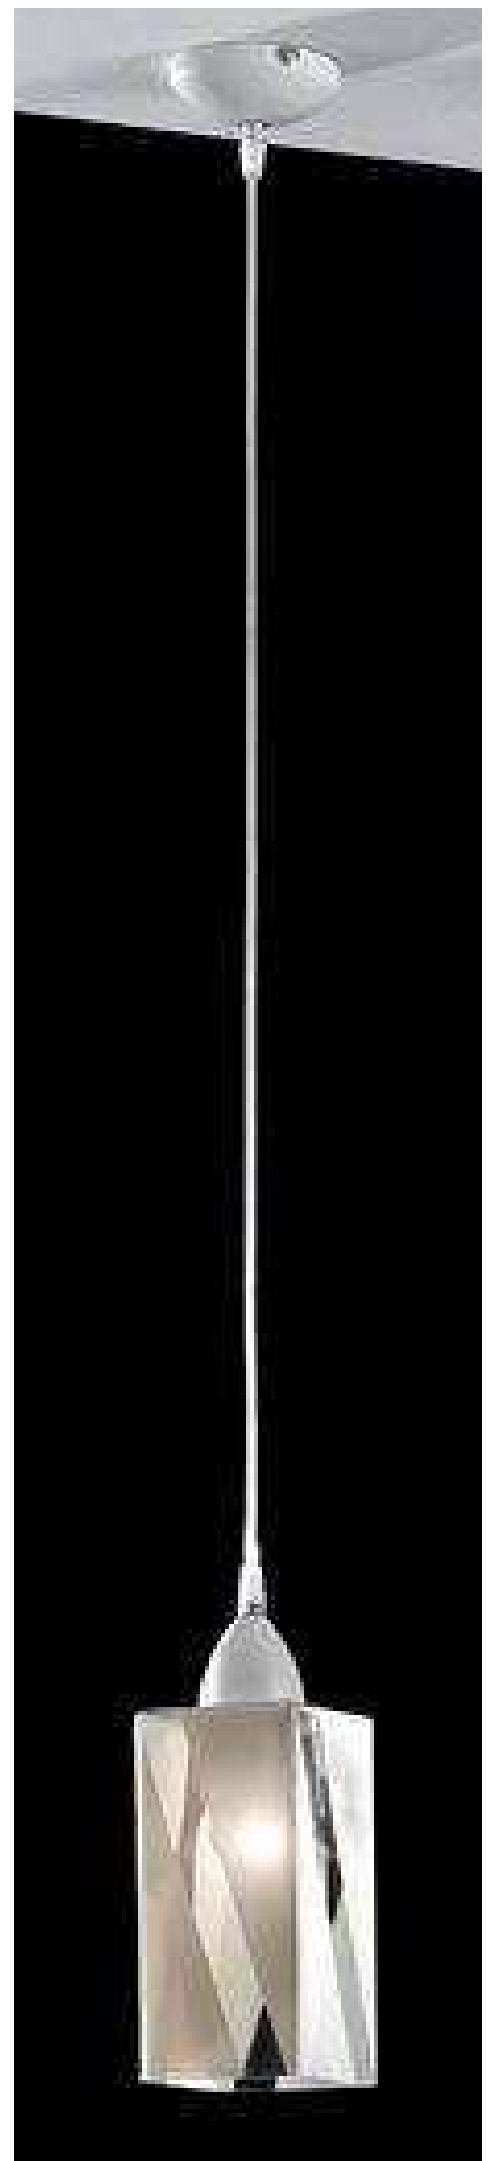

LOTTO ARTICOLI ILLUMINAZIONE

Made in Italy, Certificato Euro1 per export

LAMPADARI, SOSPENSIONI, PIANTANE, APPLIQUE, PLAFONIERE, ECC.

tot. 1106 pezzi misti in modelli e tipologie in 11 pallets
“rigorosamente produzione italiana”

CRISTALLO
SWAROVSKI

CRISTALLO
SWAROVSKI

AL 561716 010

CRISTALLO
SWAROVSKI

U

Hello Kitty lampade - lighting

LAMPADA - LIGHTING

Minnie Mouse

LAMPAD
LIGHTING

Disney
Winnie the Pooh

**BEN
10**

led

Disney
PRINCESS