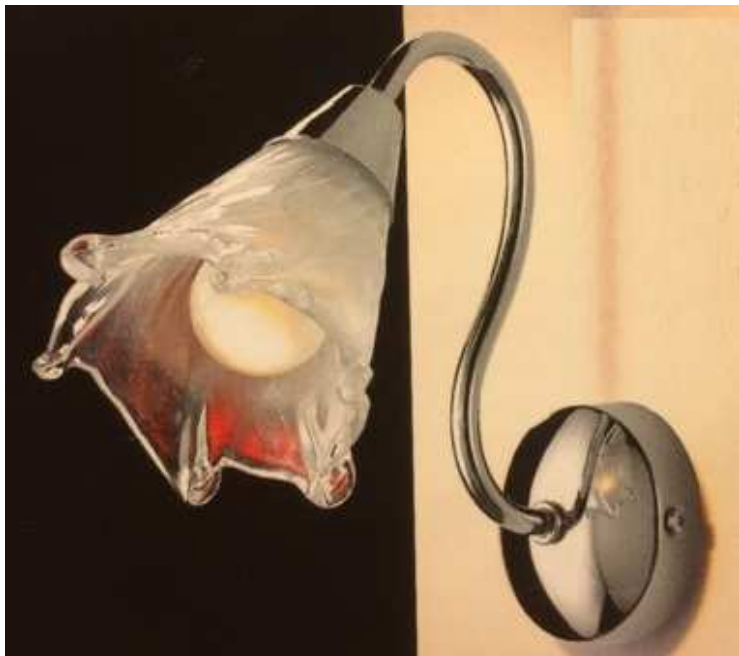

LOTTO ARTICOLI ILLUMINAZIONE

Made in Italy, Certificato Euro1 per export

LAMPADARI, SOSPENSIONI, PIANTANE, APPLIQUE, PLAFONIERE, ECC.

tot. 1106 pezzi misti in modelli e tipologie in 11 pallets
“rigorosamente produzione italiana”

CRISTALLO
SWAROVSKI

CRISTALLO
SWAROVSKI

AL 561716 010

CRISTALLO
SWAROVSKI

U

Hello Kitty lampade - lighting

LAMPADA - LIGHTING

Minnie Mouse

LAMPAD
LIGHTING

Disney
Winnie the Pooh

**BEN
10**

led

Disney
PRINCESS