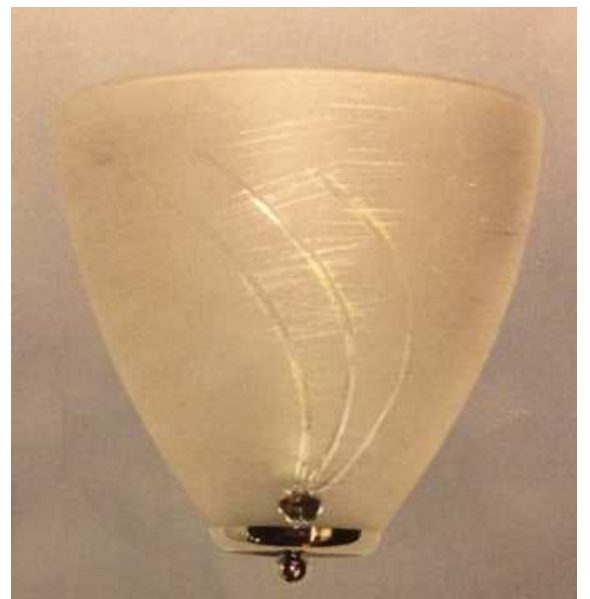

LOTTO ARTICOLI ILLUMINAZIONE

Made in Italy, Certificato Euro1 per export

LAMPADARI, SOSPENSIONI, PIANTANE, APPLIQUE, PLAFONIERE, ECC.

tot. 1106 pezzi misti in modelli e tipologie in 11 pallets
“rigorosamente produzione italiana”

CRISTALLO
SWAROVSKI

CRISTALLO
SWAROVSKI

AL 561716 010

CRISTALLO
SWAROVSKI

U

Hello Kitty lampade - lighting

LAMPADA - LIGHTING

Minnie Mouse

LAMPAD
LIGHTING

Disney
Winnie the Pooh

**BEN
10**

led

Disney
PRINCESS