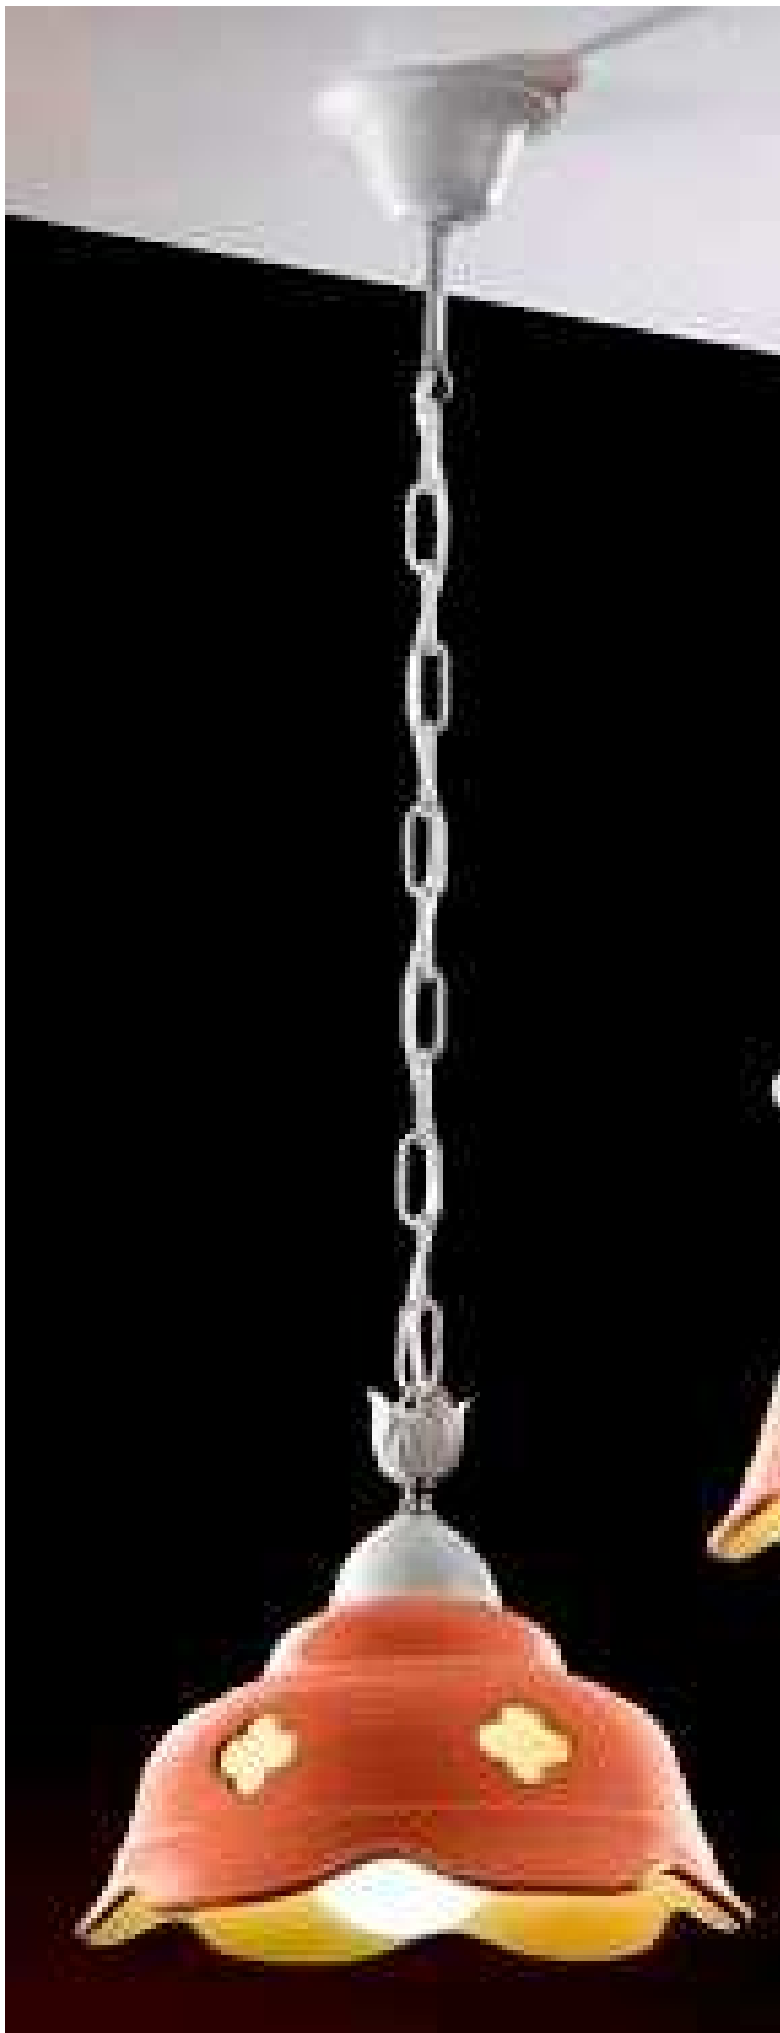

LOTTO ARTICOLI ILLUMINAZIONE

Made in Italy, Certificato Euro1 per export

LAMPADARI, SOSPENSIONI, PIANTANE, APPLIQUE, PLAFONIERE, ECC.

tot. 1106 pezzi misti in modelli e tipologie in 11 pallets
“rigorosamente produzione italiana”

CRISTALLO
SWAROVSKI

CRISTALLO
SWAROVSKI

AL 561716 010

CRISTALLO
SWAROVSKI

U

Hello Kitty lampade - lighting

LAMPADA - LIGHTING

Minnie Mouse

LAMPAD
LIGHTING

Disney
Winnie the Pooh

**BEN
10**

led

Disney
PRINCESS