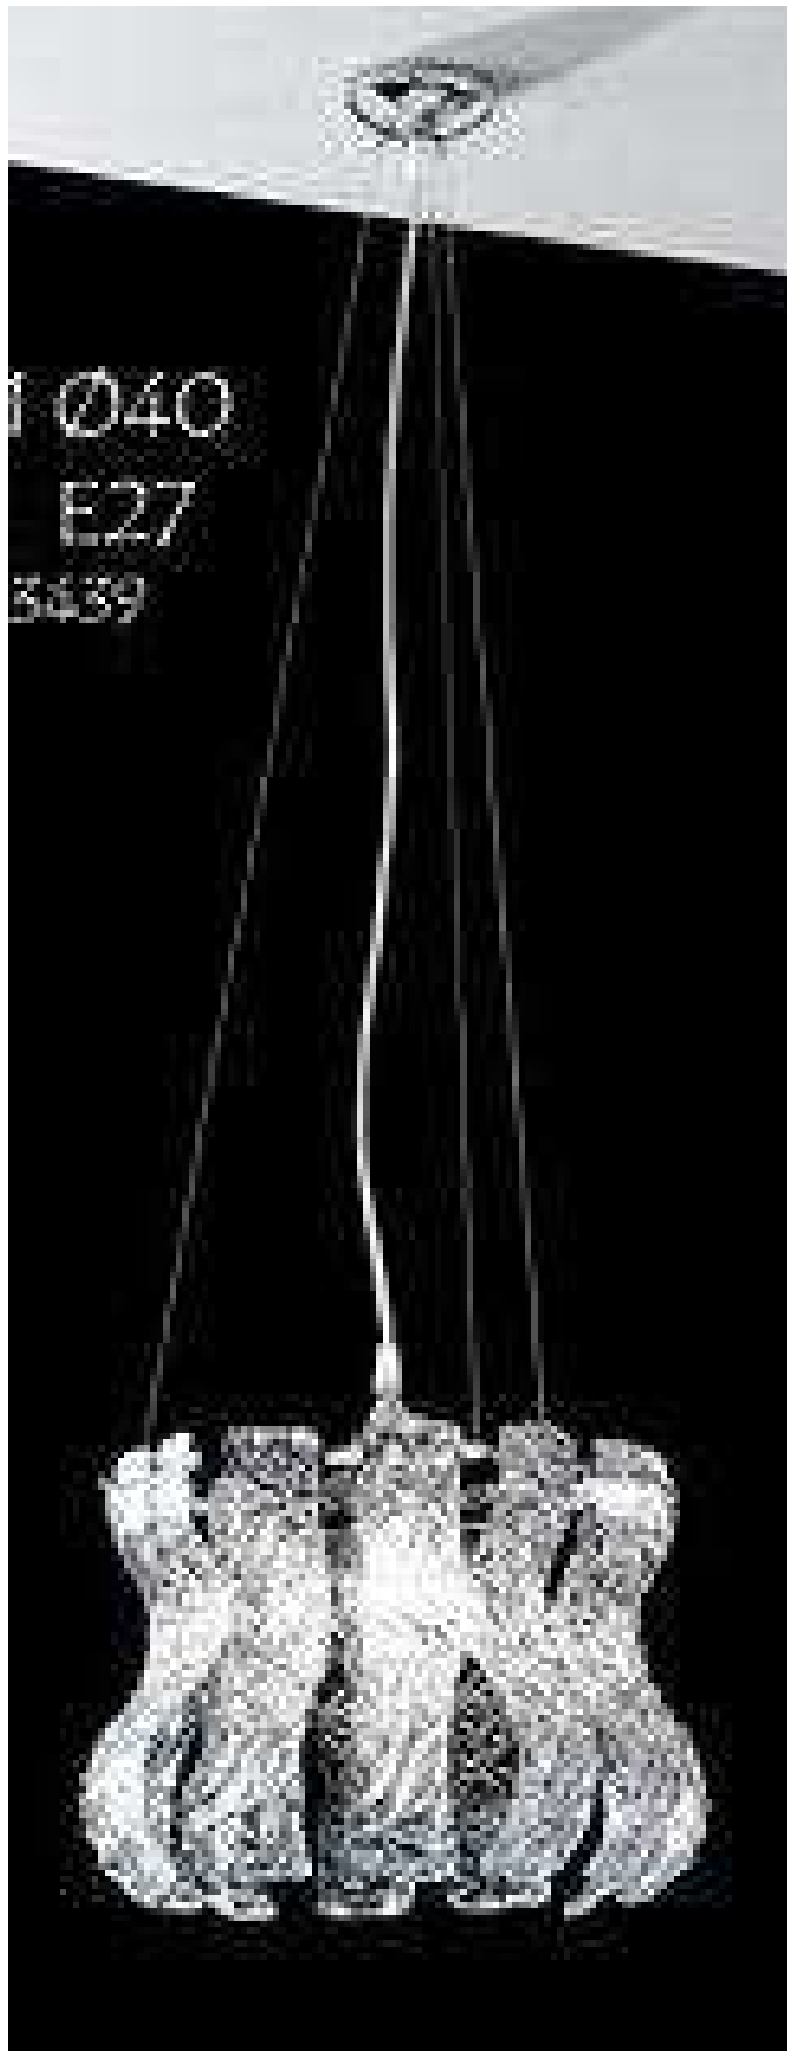

LOTTO ARTICOLI ILLUMINAZIONE

Made in Italy, Certificato Euro1 per export

LAMPADARI, SOSPENSIONI, PIANTANE, APPLIQUE, PLAFONIERE, ECC.

tot. 1106 pezzi misti in modelli e tipologie in 11 pallets
“rigorosamente produzione italiana”

CRISTALLO
SWAROVSKI

CRISTALLO
SWAROVSKI

AL 561716 010

CRISTALLO
SWAROVSKI

U

Hello Kitty lampade - lighting

LAMPADA - LIGHTING

Minnie Mouse

LAMPAD
LIGHTING

Disney
Winnie the Pooh

**BEN
10**

led

Disney
PRINCESS