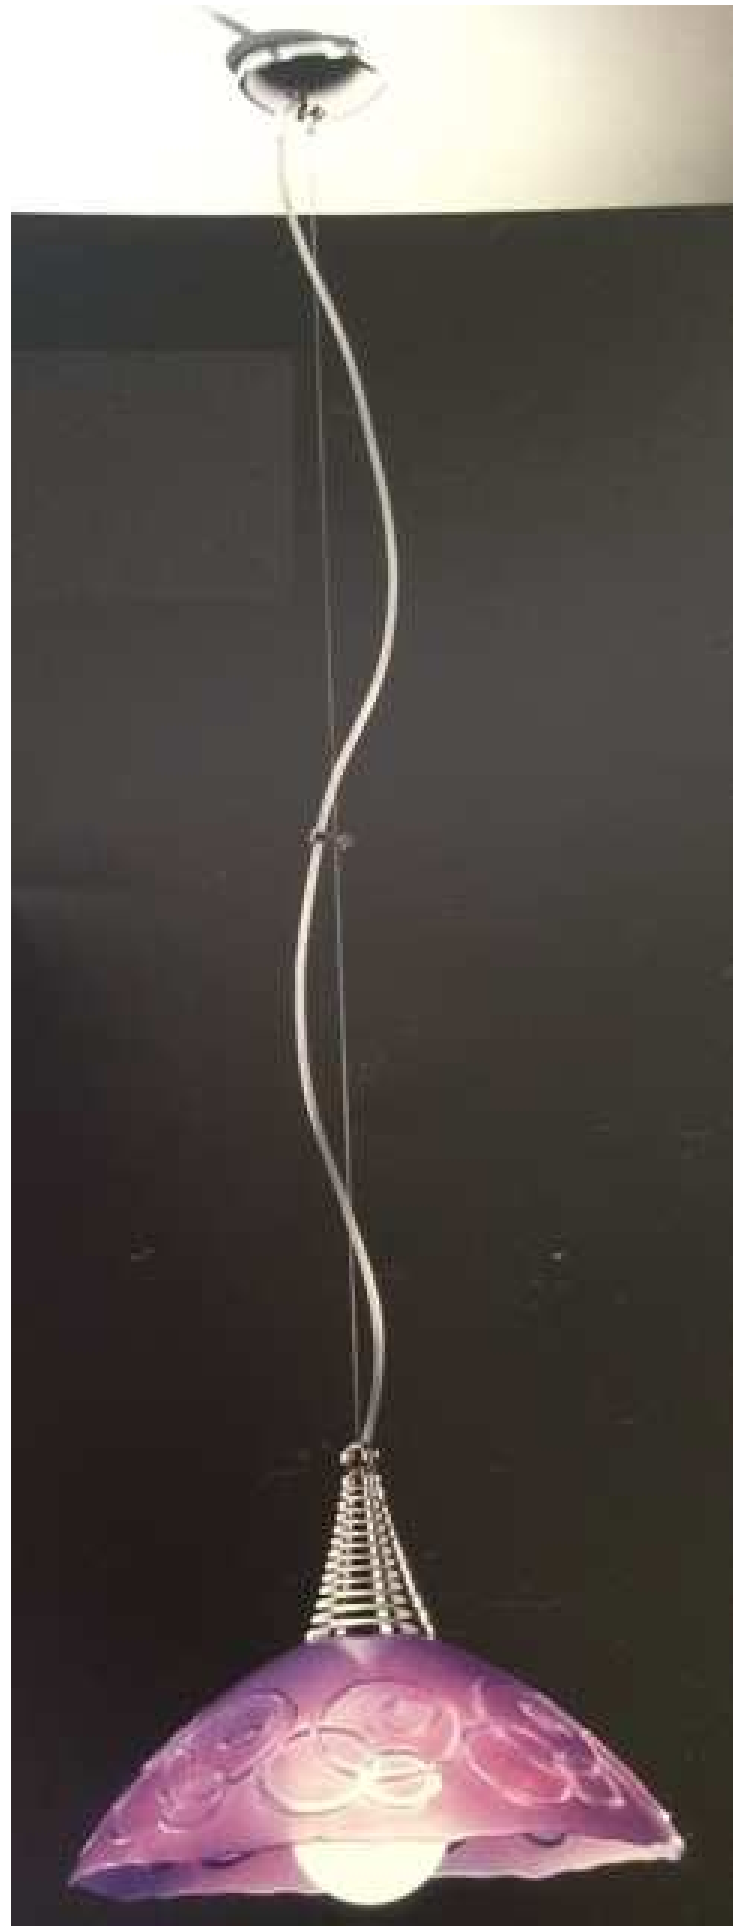

LOTTO ARTICOLI ILLUMINAZIONE

Made in Italy, Certificato Euro1 per export

LAMPADARI, SOSPENSIONI, PIANTANE, APPLIQUE, PLAFONIERE, ECC.

tot. 1106 pezzi misti in modelli e tipologie in 11 pallets
“rigorosamente produzione italiana”

CRISTALLO
SWAROVSKI

CRISTALLO
SWAROVSKI

AL 561716 010

CRISTALLO
SWAROVSKI

U

Hello Kitty lampade - lighting

LAMPADA - LIGHTING

Minnie Mouse

LAMPAD
LIGHTING

Disney
Winnie the Pooh

**BEN
10**

led

Disney
PRINCESS