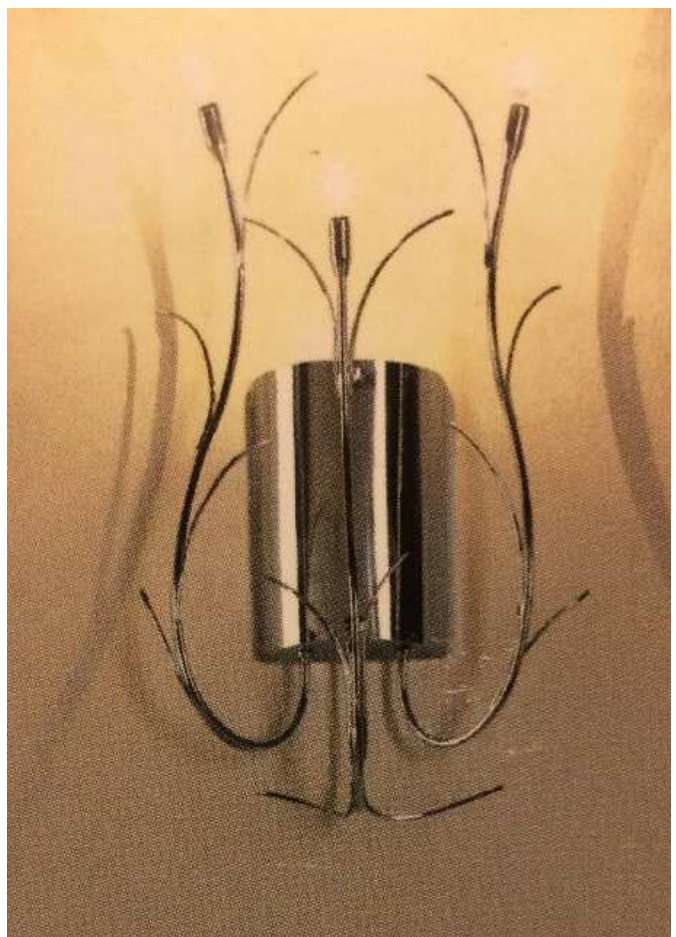

LOTTO ARTICOLI ILLUMINAZIONE

Made in Italy, Certificato Euro1 per export

LAMPADARI, SOSPENSIONI, PIANTANE, APPLIQUE, PLAFONIERE, ECC.

tot. 1106 pezzi misti in modelli e tipologie in 11 pallets
“rigorosamente produzione italiana”

CRISTALLO
SWAROVSKI

CRISTALLO
SWAROVSKI

AL 561716 010

CRISTALLO
SWAROVSKI

U

Hello Kitty lampade - lighting

LAMPADA - LIGHTING

Minnie Mouse

LAMPAD
LIGHTING

Disney
Winnie the Pooh

**BEN
10**

led

Disney
PRINCESS