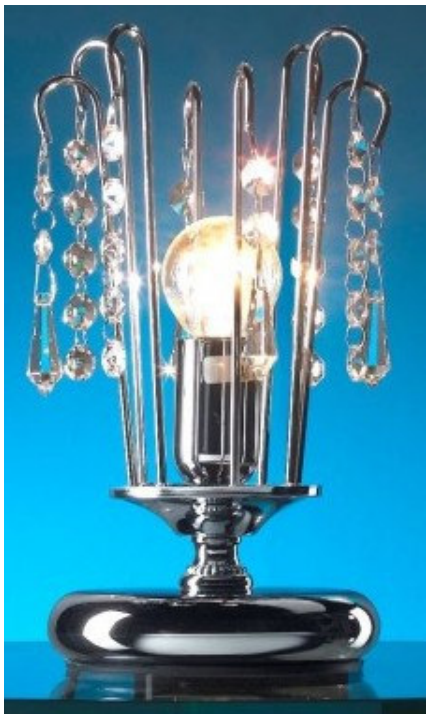

LOTTO ARTICOLI ILLUMINAZIONE

Made in Italy, Certificato Euro1 per export

LAMPADARI, SOSPENSIONI, PIANTANE, APPLIQUE, PLAFONIERE, ECC.

tot. 750 pezzi misti in modelli e tipologie in 5 pallets
“rigorosamente produzione italiana”

CRISTALLO
SWAROVSKI

AR
SO
AR
8018

FI
ES

Hello Kitty lampade - lighting

U

LAMPADE - LIGHTING

Made in Italy, Euro1 per export