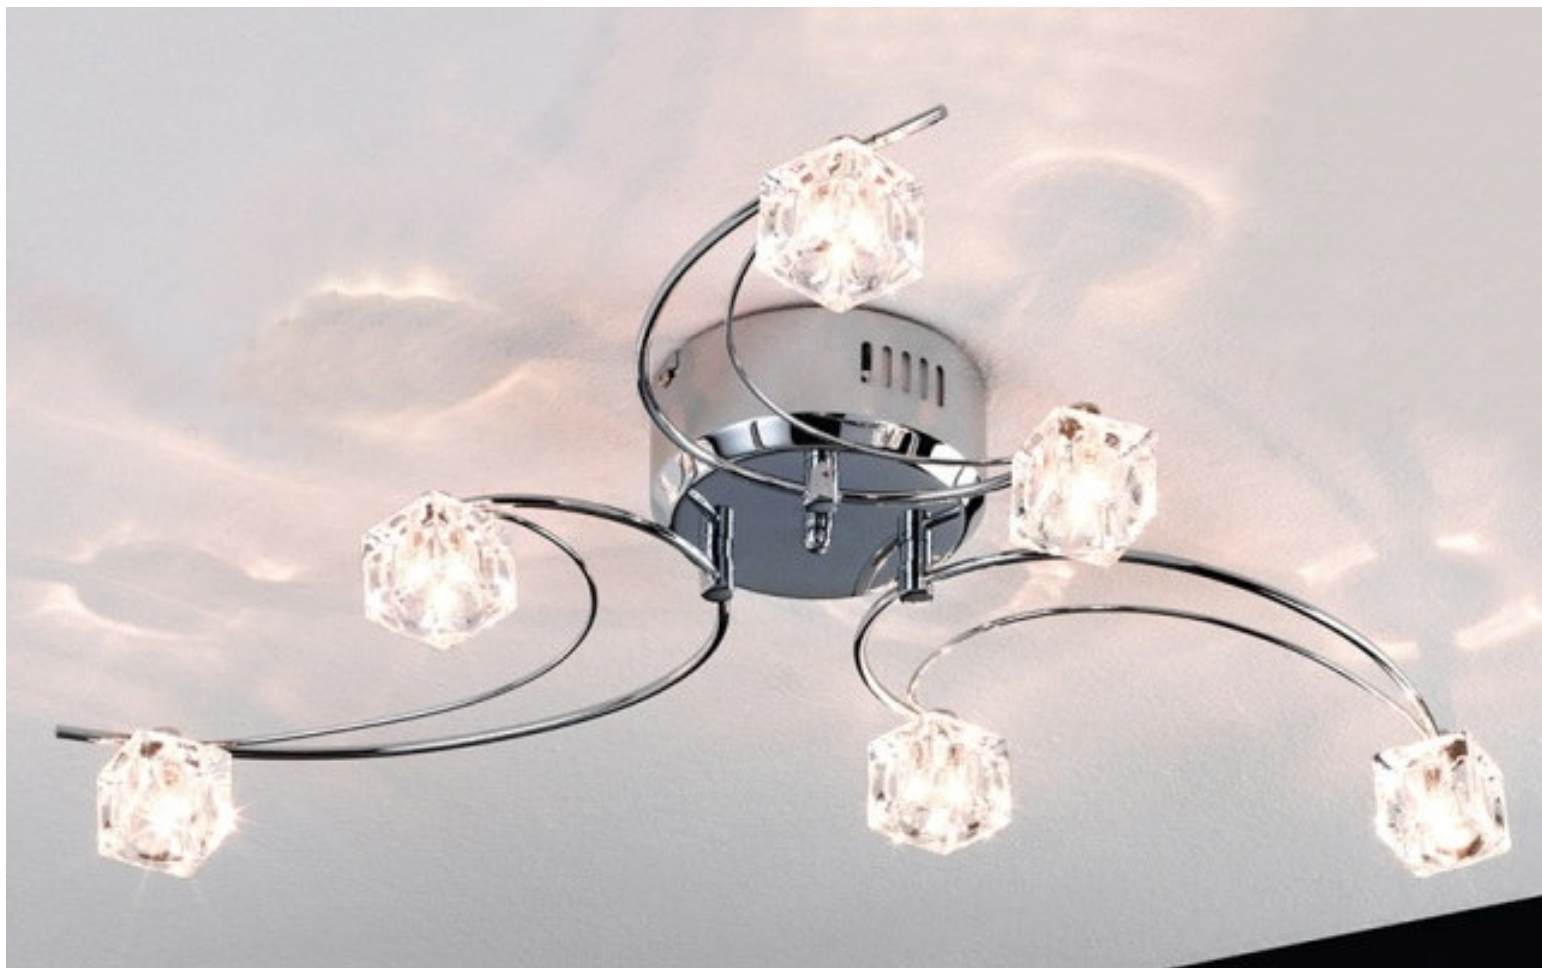

LOTTO ARTICOLI ILLUMINAZIONE

Made in Italy, Certificato Euro1 per export

LAMPADARI, SOSPENSIONI, PIANTANE, APPLIQUE, PLAFONIERE, ECC.

tot. 750 pezzi misti in modelli e tipologie in 5 pallets
“rigorosamente produzione italiana”

CRISTALLO
SWAROVSKI

AR
SO
AR
8018

FI
ES

Hello Kitty lampade - lighting

U

LAMPADE - LIGHTING

Made in Italy, Euro1 per export