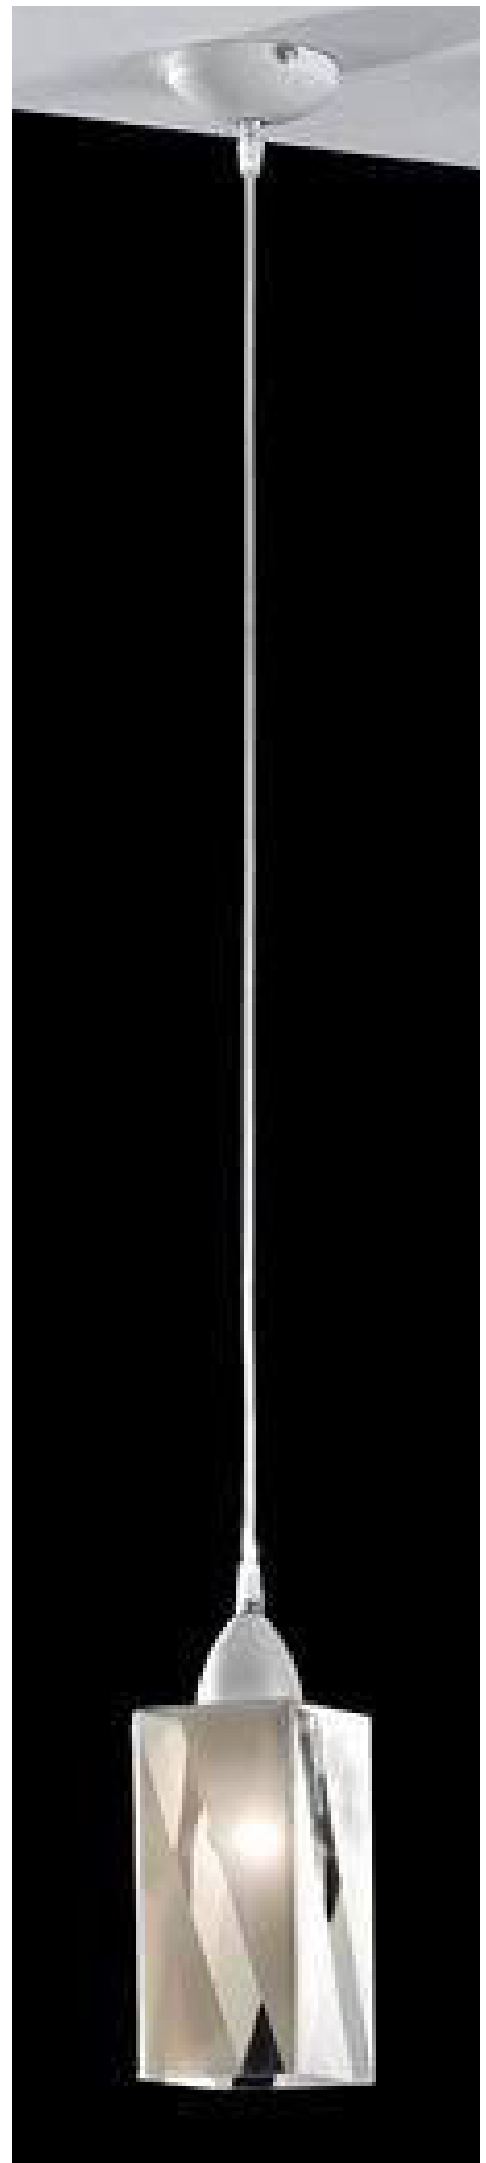

LOTTO ARTICOLI ILLUMINAZIONE

Made in Italy, Certificato Euro1 per export

LAMPADARI, SOSPENSIONI, PIANTANE, APPLIQUE, PLAFONIERE, ECC.

tot. 750 pezzi misti in modelli e tipologie in 5 pallets
“rigorosamente produzione italiana”

CRISTALLO
SWAROVSKI

AR
SO
AR
8018

FI
ES

Hello Kitty lampade - lighting

U

LAMPADE - LIGHTING

Made in Italy, Euro1 per export