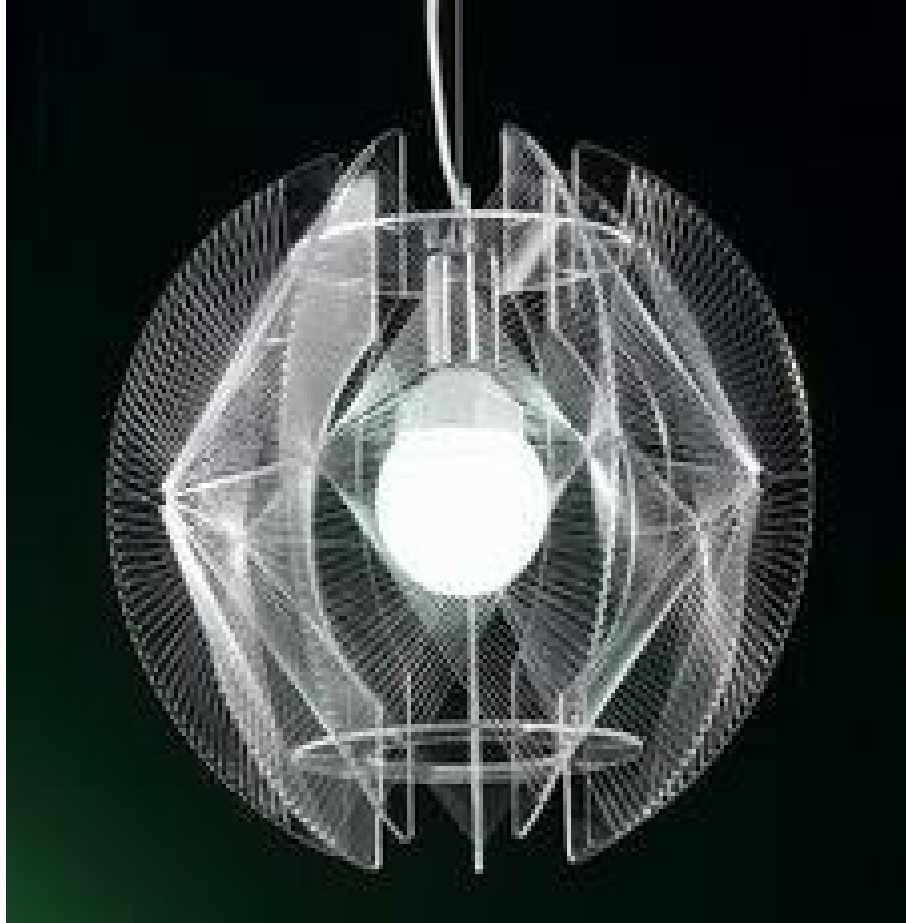

LOTTO ARTICOLI ILLUMINAZIONE

Made in Italy, Certificato Euro1 per export

LAMPADARI, SOSPENSIONI, PIANTANE, APPLIQUE, PLAFONIERE, ECC.

tot. 750 pezzi misti in modelli e tipologie in 5 pallets
“rigorosamente produzione italiana”

CRISTALLO
SWAROVSKI

AR
SO
AR
8018

FI
ES

Hello Kitty lampade - lighting

U

LAMPADE - LIGHTING

Made in Italy, Euro1 per export