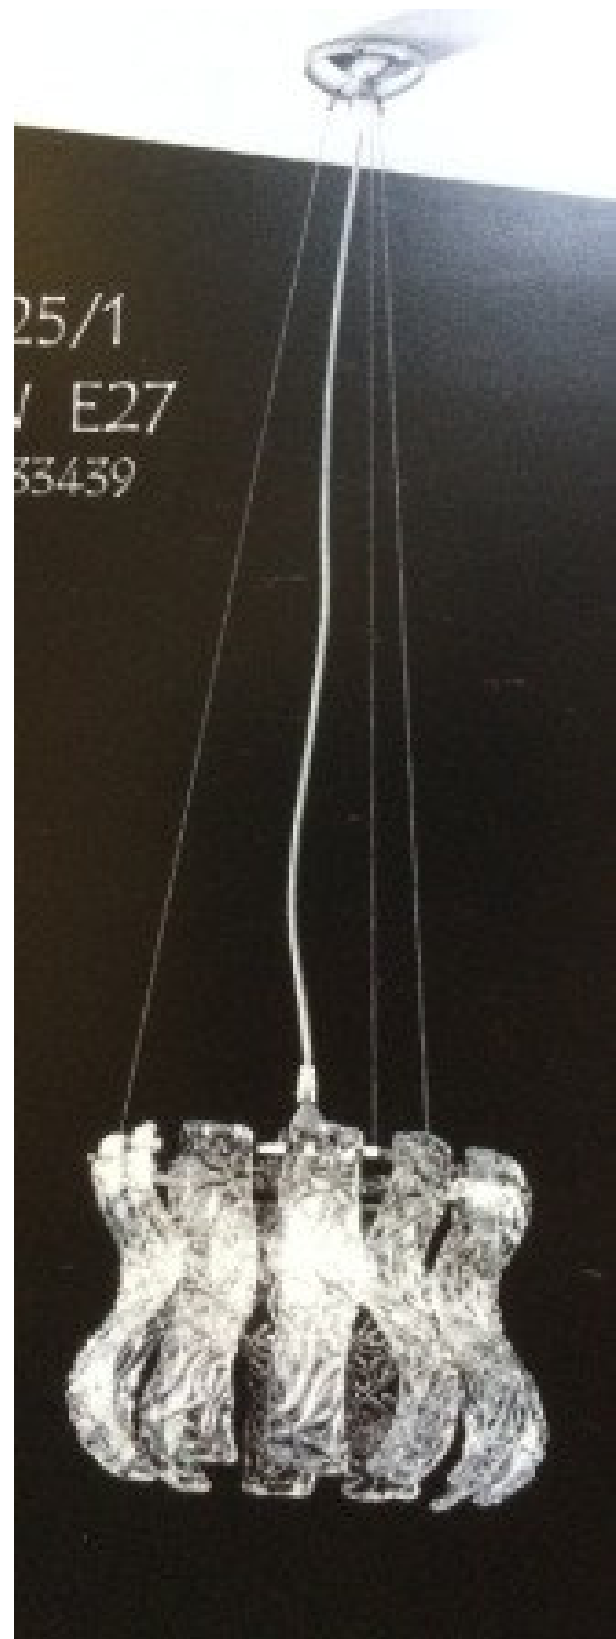

LOTTO ARTICOLI ILLUMINAZIONE

Made in Italy, Certificato Euro1 per export

LAMPADARI, SOSPENSIONI, PIANTANE, APPLIQUE, PLAFONIERE, ECC.

tot. 750 pezzi misti in modelli e tipologie in 5 pallets
“rigorosamente produzione italiana”

CRISTALLO
SWAROVSKI

AR
SO
AR
8018

FI
ES

Hello Kitty lampade - lighting

U

LAMPADE - LIGHTING

Made in Italy, Euro1 per export