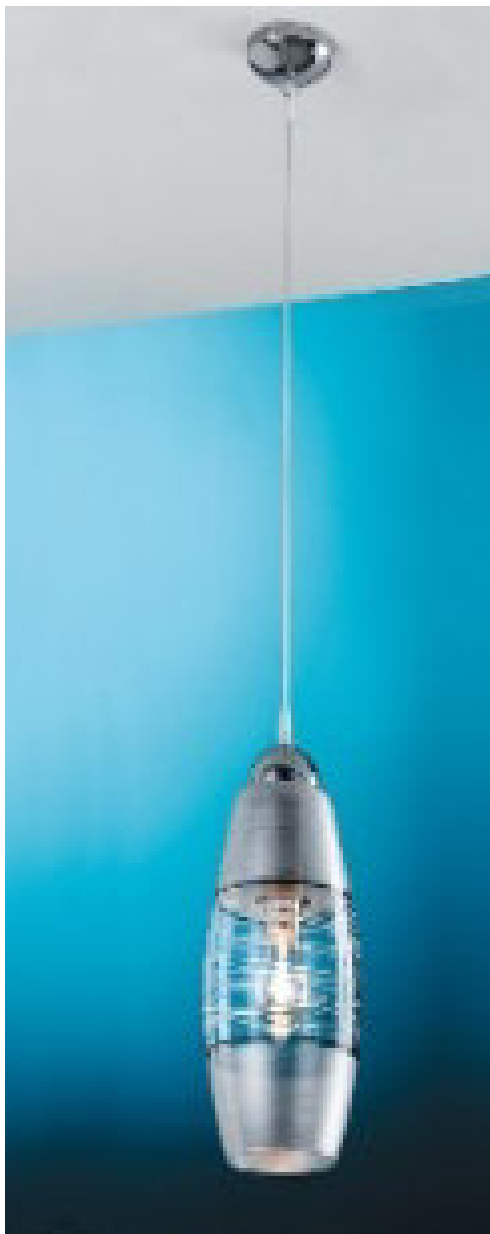

LOTTO ARTICOLI ILLUMINAZIONE

Made in Italy, Certificato Euro1 per export

LAMPADARI, SOSPENSIONI, PIANTANE, APPLIQUE, PLAFONIERE, ECC.

tot. 750 pezzi misti in modelli e tipologie in 5 pallets
“rigorosamente produzione italiana”

CRISTALLO
SWAROVSKI

AR
SO
AR
8018

FI
ES

Hello Kitty lampade - lighting

U

LAMPADE - LIGHTING

Made in Italy, Euro1 per export