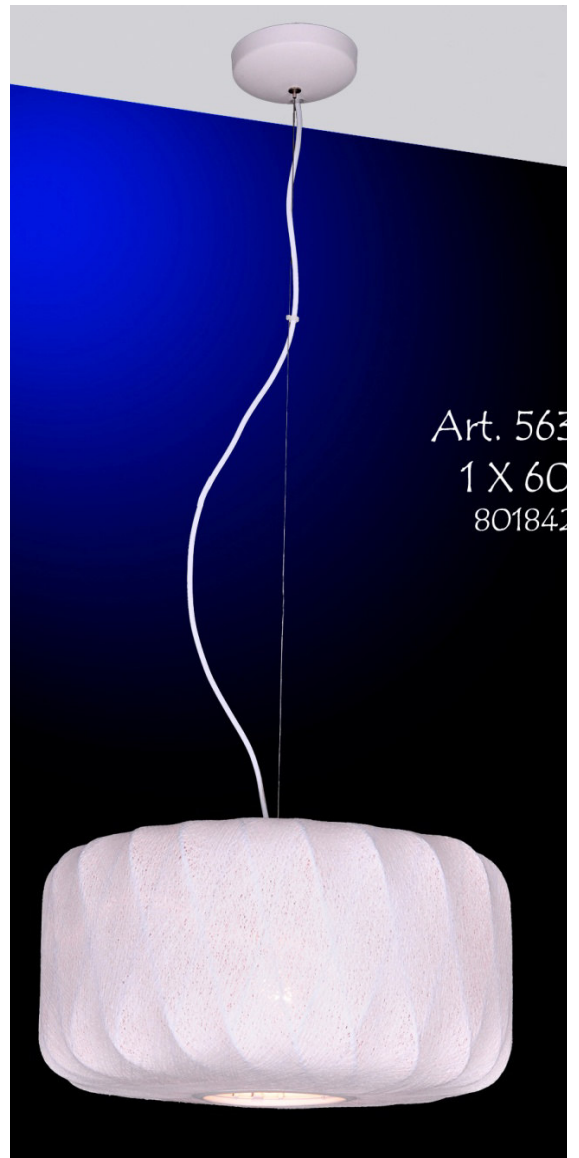

LOTTO ARTICOLI ILLUMINAZIONE

Made in Italy, Certificato Euro1 per export

LAMPADARI, SOSPENSIONI, PIANTANE, APPLIQUE, PLAFONIERE, ECC.

tot. 750 pezzi misti in modelli e tipologie in 5 pallets
“rigorosamente produzione italiana”

CRISTALLO
SWAROVSKI

AR
SO
AR
8018

FI
ES

Hello Kitty lampade - lighting

U

LAMPADE - LIGHTING

Made in Italy, Euro1 per export