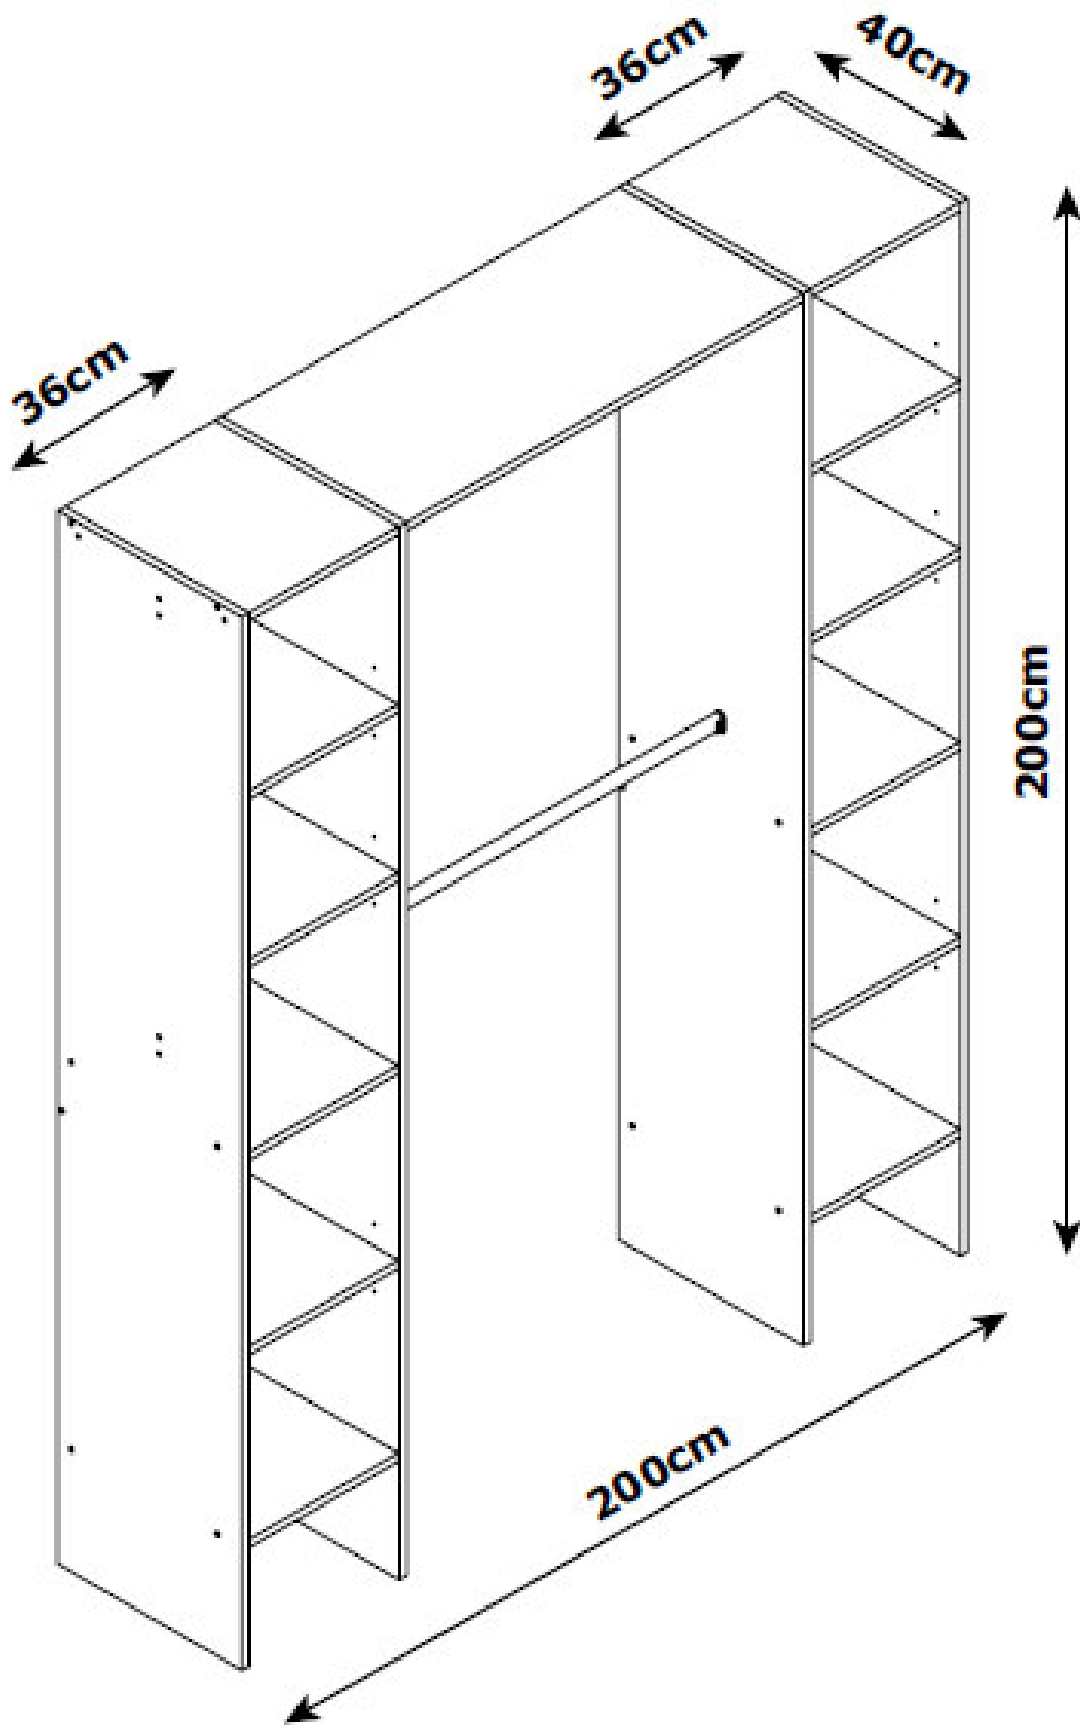

grigio antracite laccato 120pz

PENSILI CUCINA CON  
SCOLAPIATTI

L 80 x h. 92 x p. 35 cm ciliegio 140pz

L . 90 x h. 92 x p. 35 cm ciliegio 20pz

L . 15 x h. 92 x p. 35 cm ciliegio 50pz

L . 60 x h. 35 x p. 35 cm ciliegio 30pz

Struttura interno armadio  
Bianco 70pz

SCRIVANIA ORIENTALE ALLUNGO L . 40 x h. 70 x p. 110.0 cm CILIEGIO 110 PEZZI

ARMADIO 3 ANTE/2 CASSETTI/2VANI L . 120.0 x h. 183.2 x p. 51.5 cm BIANCO FRASSINO/VERDE/GRIGIO 30 PEZZI

ARMADIETTO SPOGLIATOIO L . 31 x h. 179.0 x p. 50.0 cm 100 PEZZI

*certificato Eur1  
x Export*