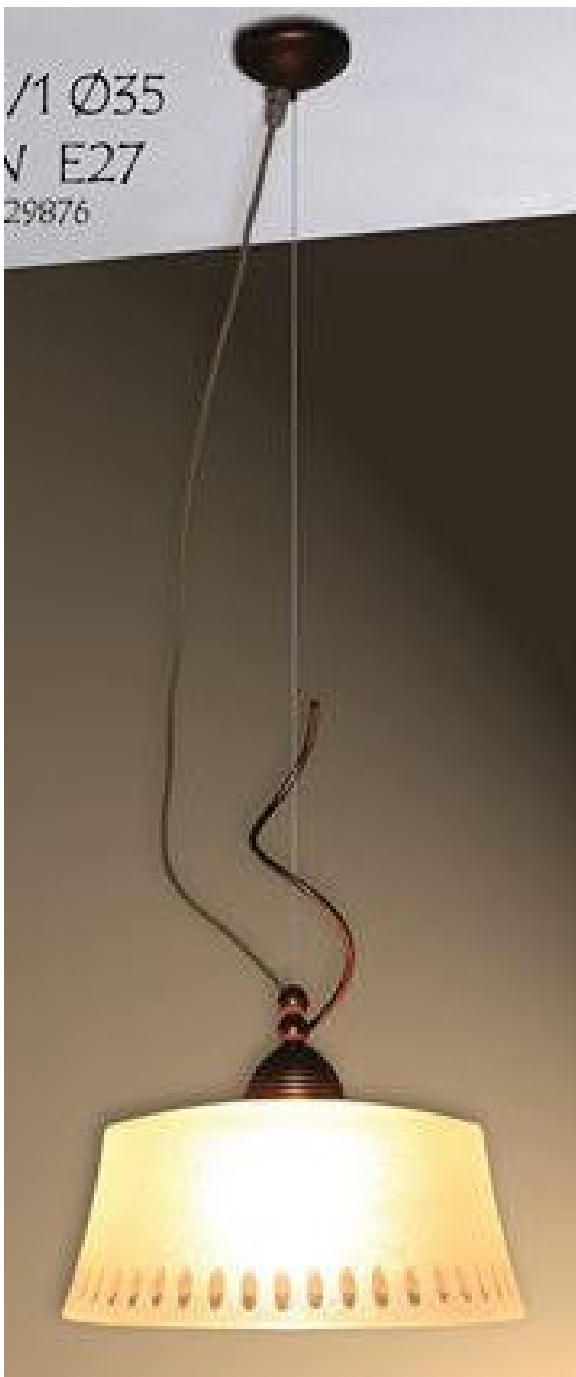

# LOTTO ARTICOLI ILLUMINAZIONE

Made in Italy, Certificato Euro1 per export

LAMPADARI, SOSPENSIONI, PIANTANE, APPLIQUE, PLAFONIERE, ECC.

*tot. 1.011 pezzi cristallo, vetro, acciaio, ecc.  
misti in modelli e tipologie in 13 pallets  
“rigorosamente produzione italiana”*

CRISTALLO  
SWAROVSKI

# *Linea Armony*

023/3 NERO

8423010010

W E14 Ø 50

023/5 NERO

8423014506

W E14 Ø 50

/1 Ø35  
V E27  
29876