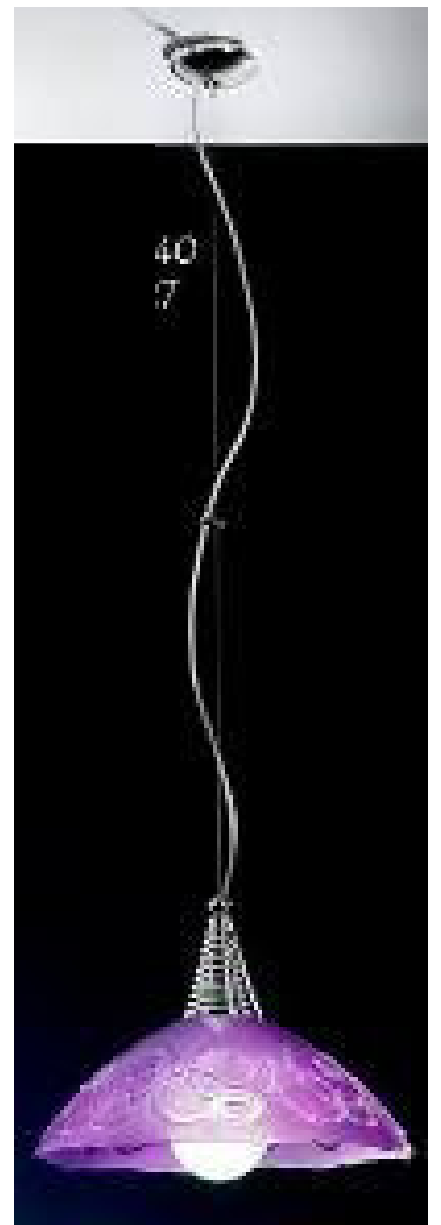

# LOTTO ARTICOLI ILLUMINAZIONE

Made in Italy, Certificato Euro1 per export

LAMPADARI, SOSPENSIONI, PIANTANE, APPLIQUE, PLAFONIERE, ECC.

*tot. 1.011 pezzi cristallo, vetro, acciaio, ecc.  
misti in modelli e tipologie in 13 pallets  
“rigorosamente produzione italiana”*

CRISTALLO  
SWAROVSKI

# *Linea Armony*

023/3 NERO

8423010010

W E14 Ø 50

023/5 NERO

8423014506

W E14 Ø 50

/1 Ø35  
V E27  
29876

plăstra  
transparentă  
5050285

V E14  
034849

2 x 20 W