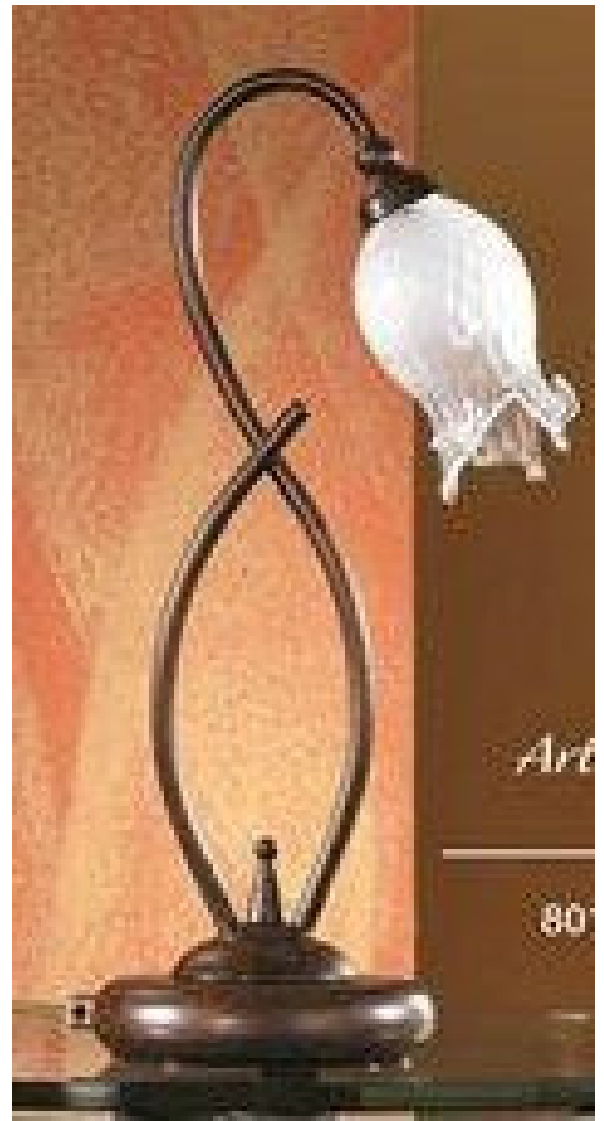

CRISTALLO  
SWAROVSKI

# *Linea Armony*

023/3 NERO

8423010010

W E14 Ø 50

023/5 NERO

8423014506

W E14 Ø 50

/1 Ø35  
V E27  
29876

plăstra  
transparentă  
5050285

V E14  
034849

2 x 20 W