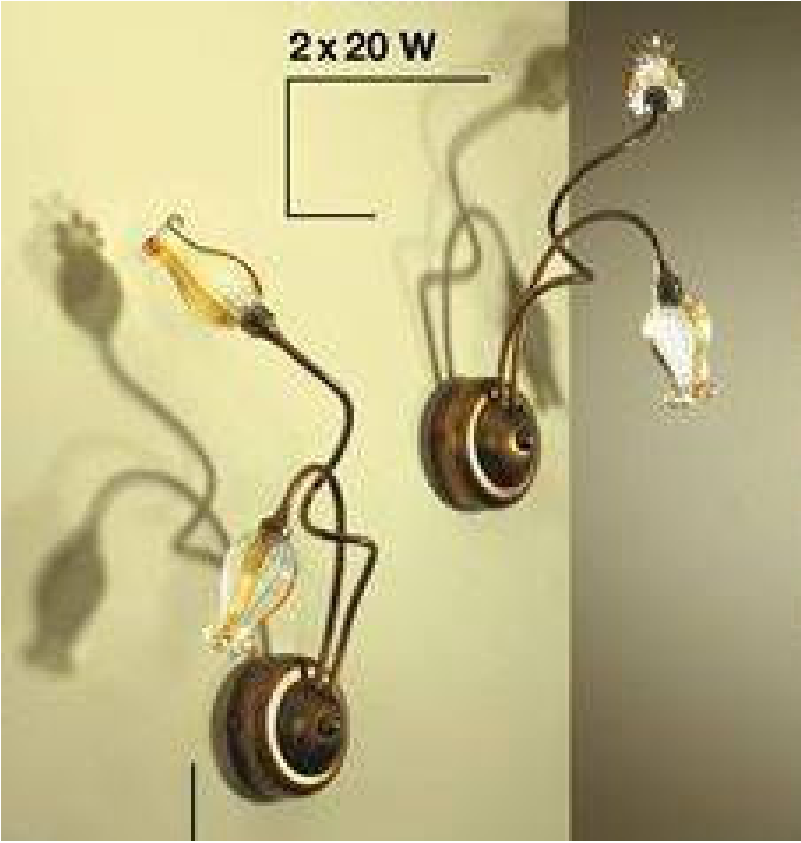

# LOTTO ARTICOLI ILLUMINAZIONE

Made in Italy, Certificato Euro1 per export

LAMPADARI, SOSPENSIONI, PIANTANE, APPLIQUE, PLAFONIERE, ECC.

*tot. 1.011 pezzi cristallo, vetro, acciaio, ecc.  
misti in modelli e tipologie in 13 pallets  
“rigorosamente produzione italiana”*

# *Linea Armony*

023/3 NERO

8423010010

W E14 Ø 50

023/5 NERO

8423014506

W E14 Ø 50

/1 Ø35  
V E27  
29876

plăstra  
transparentă  
5050285

V E14  
034849

2 x 20 W