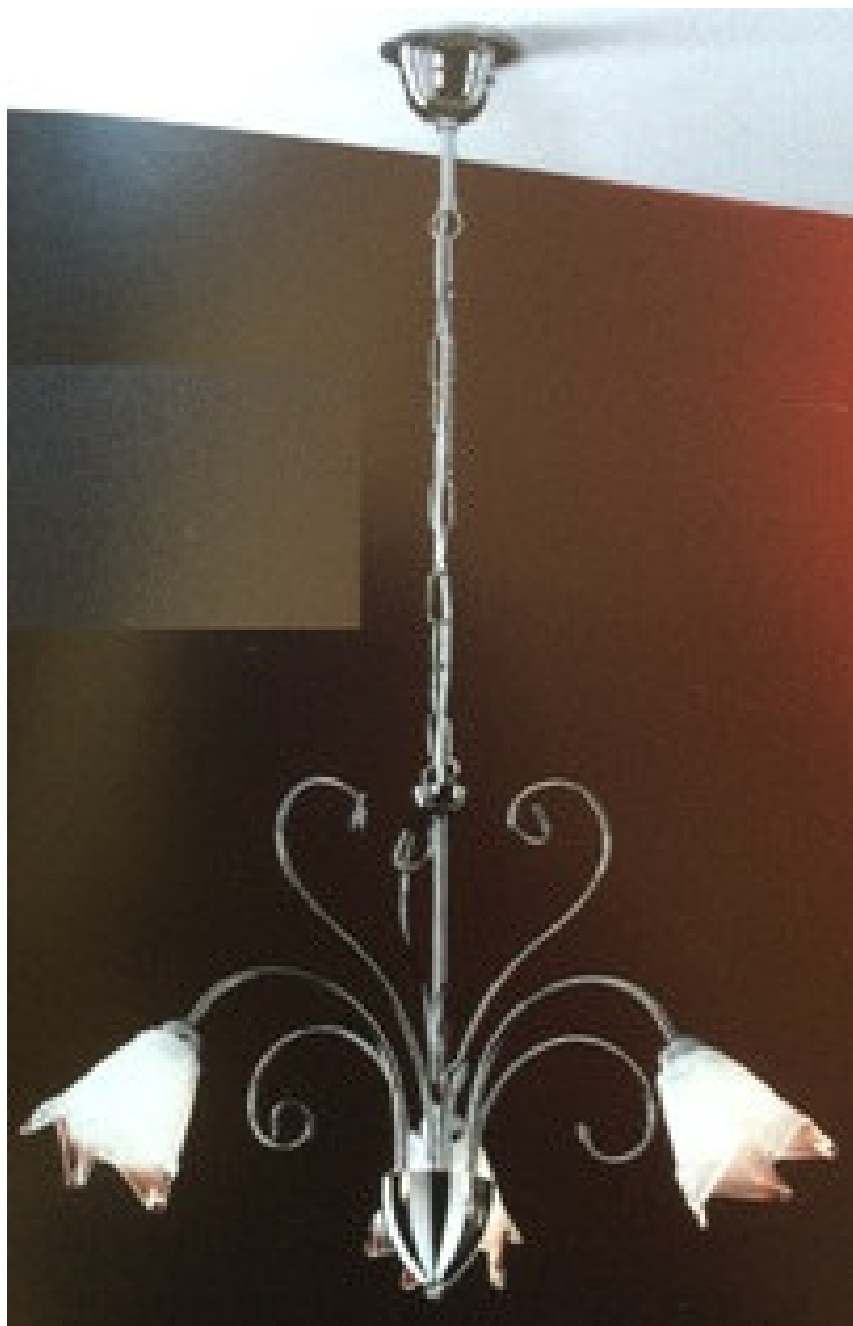

CRISTALLO  
SWAROVSKI

# *Linea Armony*

023/3 NERO

8423010010

W E14 Ø 50

023/5 NERO

8423014506

W E14 Ø 50

/1 Ø35  
V E27  
29876