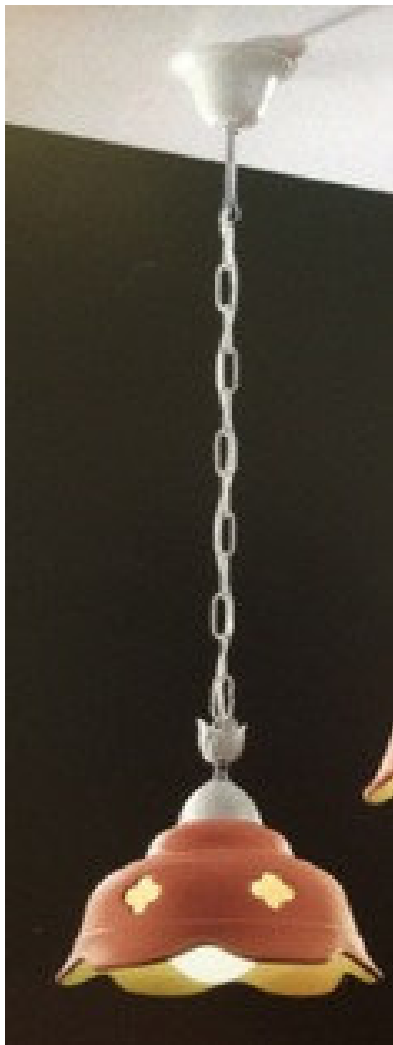

CRISTALLO  
SWAROVSKI

# *Linea Armony*

023/3 NERO

8423010010

W E14 Ø 50

023/5 NERO

8423014506

W E14 Ø 50

/1 Ø35  
V E27  
29876