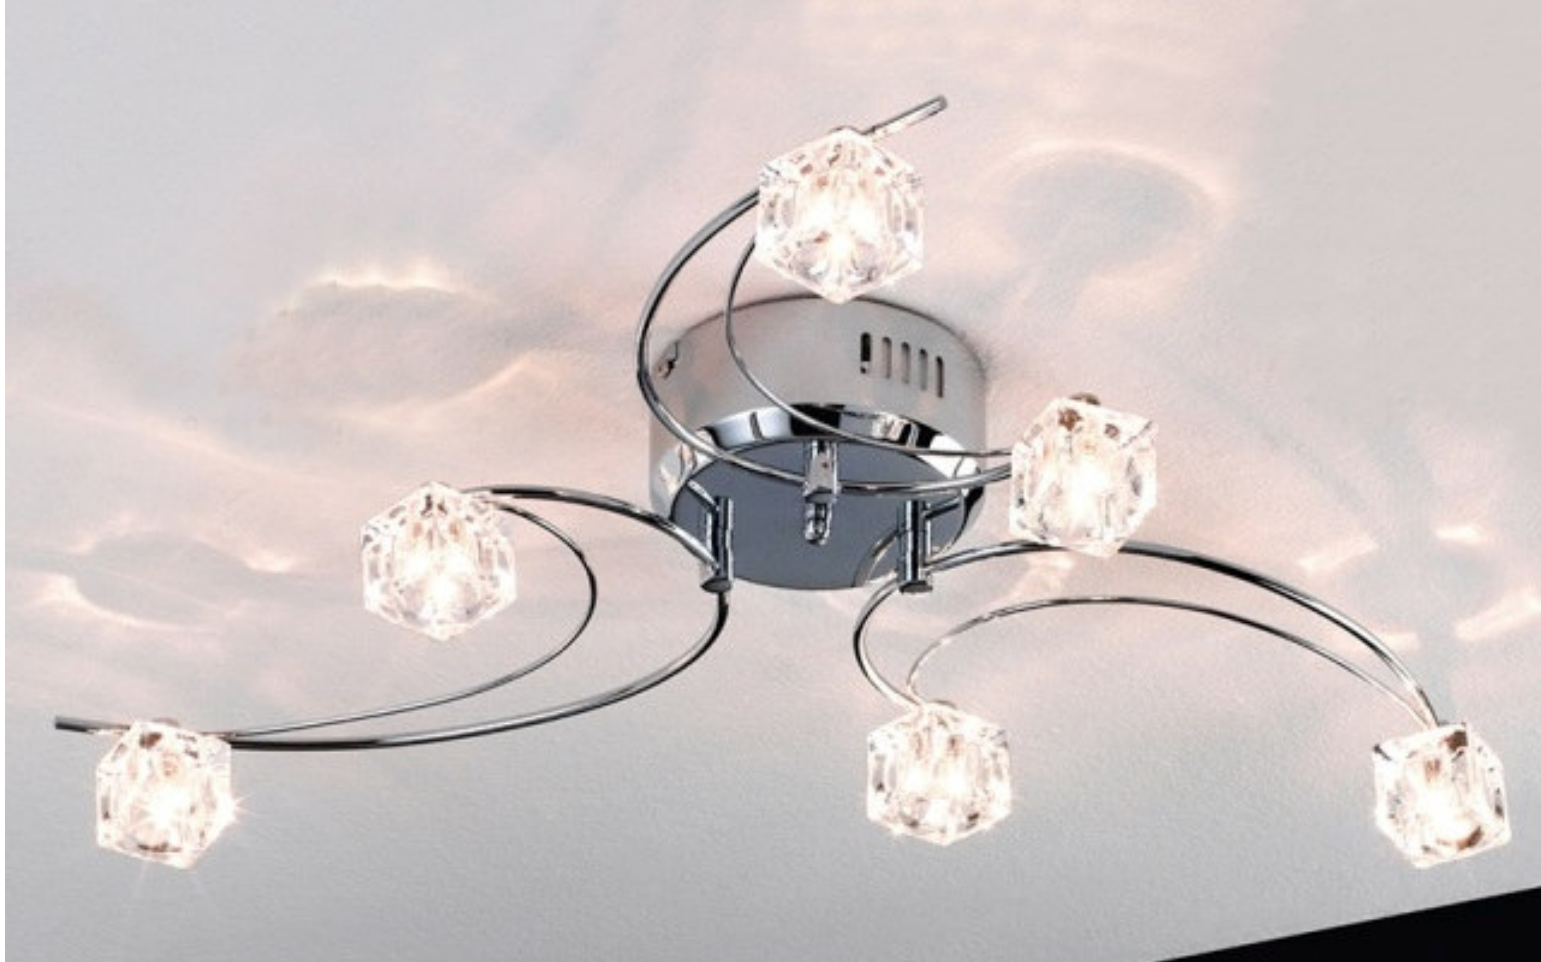

# LOTTO ARTICOLI ILLUMINAZIONE

Made in Italy, Certificato Euro1 per export

LAMPADARI, SOSPENSIONI, PIANTANE, APPLIQUE, PLAFONIERE, ECC.

*tot. 1.011 pezzi cristallo, vetro, acciaio, ecc.  
misti in modelli e tipologie in 13 pallets  
“rigorosamente produzione italiana”*

CRISTALLO  
SWAROVSKI

# *Linea Armony*

023/3 NERO

8423010010

W E14 Ø 50

023/5 NERO

8423014506

W E14 Ø 50

/1 Ø35  
V E27  
29876

plăstra  
transparentă  
5050285

V E14  
034849

2 x 20 W