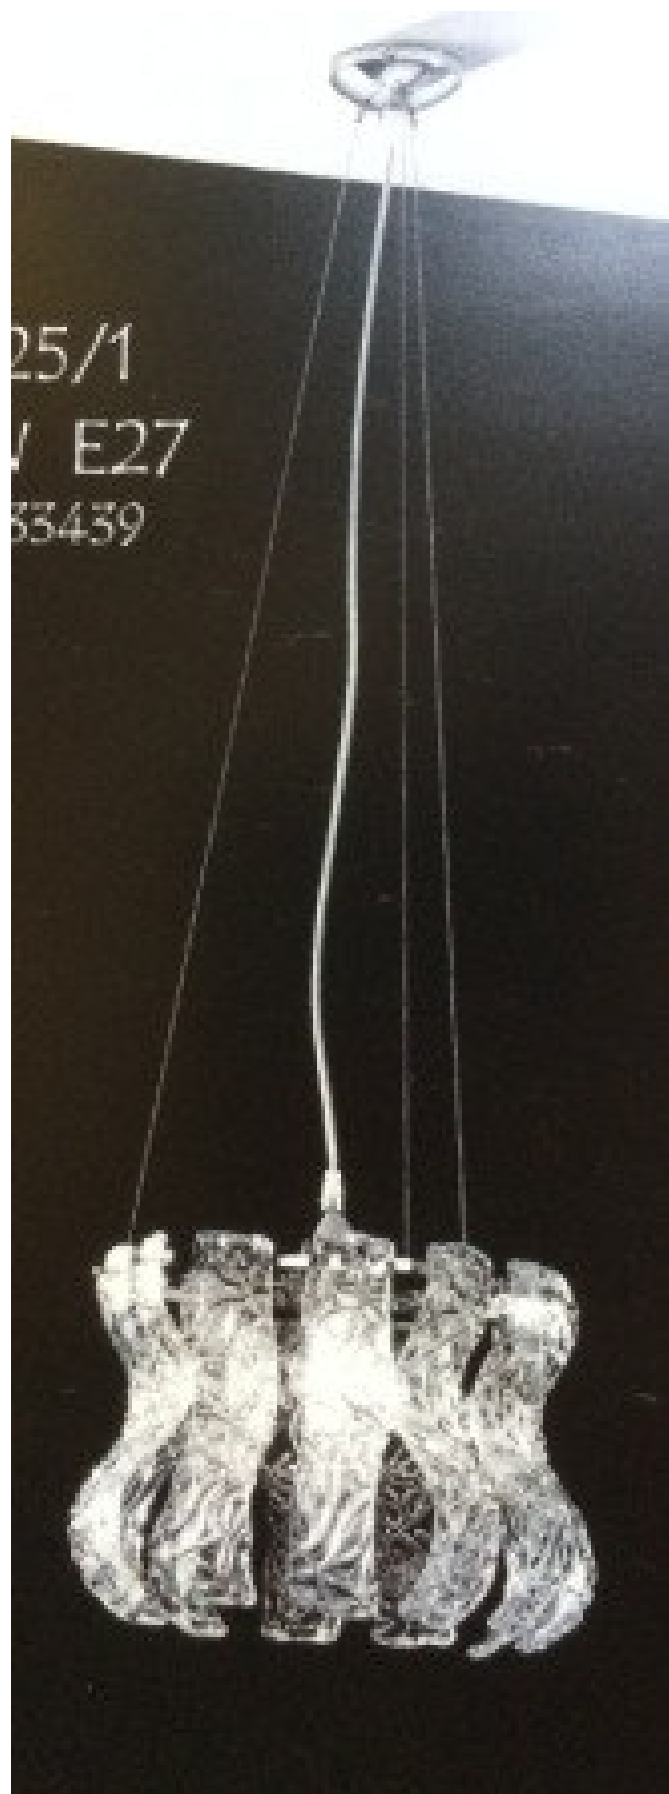

# LOTTO ARTICOLI ILLUMINAZIONE

Made in Italy, Certificato Euro1 per export

LAMPADARI, SOSPENSIONI, PIANTANE, APPLIQUE, PLAFONIERE, ECC.

*tot. 1.011 pezzi cristallo, vetro, acciaio, ecc.  
misti in modelli e tipologie in 13 pallets  
“rigorosamente produzione italiana”*

CRISTALLO  
SWAROVSKI

# *Linea Armony*

023/3 NERO

8423010010

W E14 Ø 50

023/5 NERO

8423014506

W E14 Ø 50

/1 Ø35  
V E27  
29876