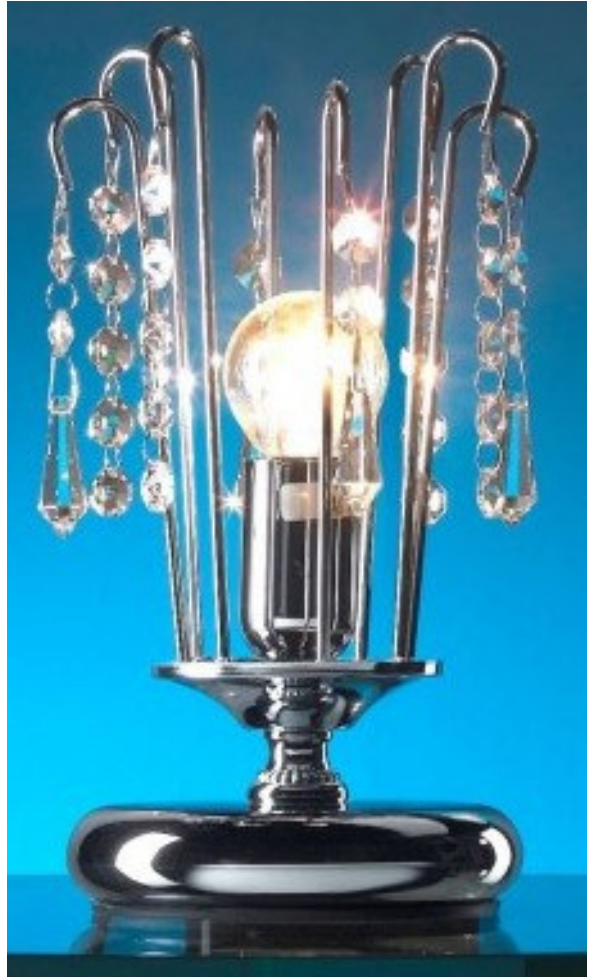

# LOTTO ARTICOLI ILLUMINAZIONE

Made in Italy, Certificato Euro1 per export

LAMPADARI, SOSPENSIONI, PIANTANE, APPLIQUE, PLAFONIERE, ECC.

*tot. 1.011 pezzi cristallo, vetro, acciaio, ecc.  
misti in modelli e tipologie in 13 pallets  
“rigorosamente produzione italiana”*

CRISTALLO  
SWAROVSKI

# *Linea Armony*

023/3 NERO

8423010010

W E14 Ø 50

023/5 NERO

8423014506

W E14 Ø 50

/1 Ø35  
V E27  
29876