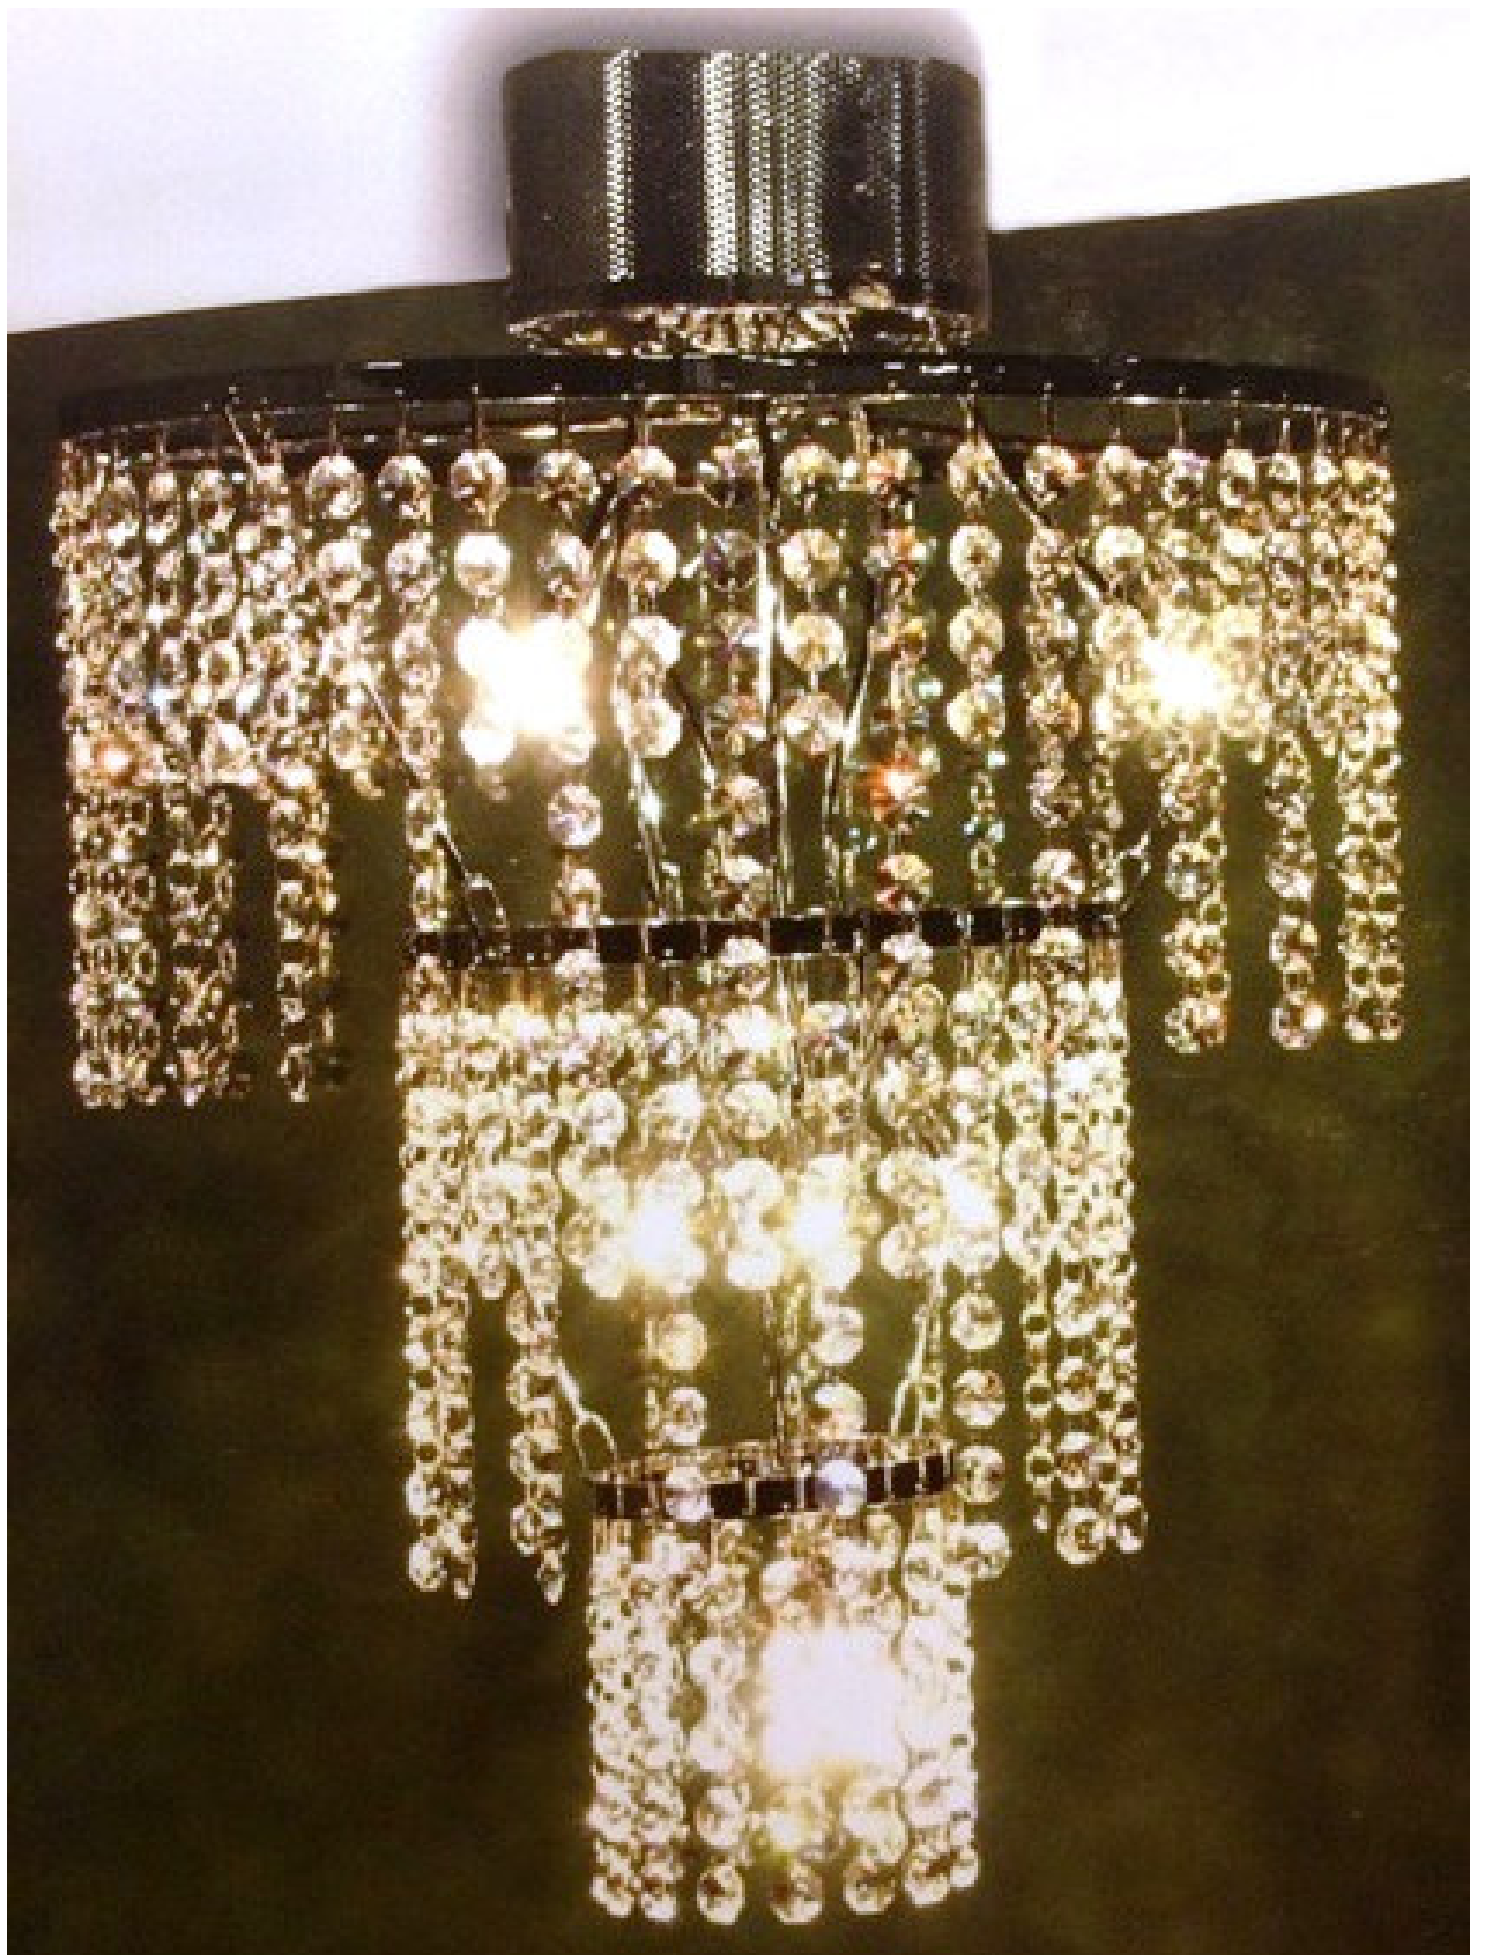

# LOTTO ARTICOLI ILLUMINAZIONE

Made in Italy, Certificato Euro1 per export

LAMPADARI, SOSPENSIONI, PIANTANE, APPLIQUE, PLAFONIERE, ECC.

*tot. 1.011 pezzi cristallo, vetro, acciaio, ecc.  
misti in modelli e tipologie in 13 pallets  
“rigorosamente produzione italiana”*

CRISTALLO  
SWAROVSKI