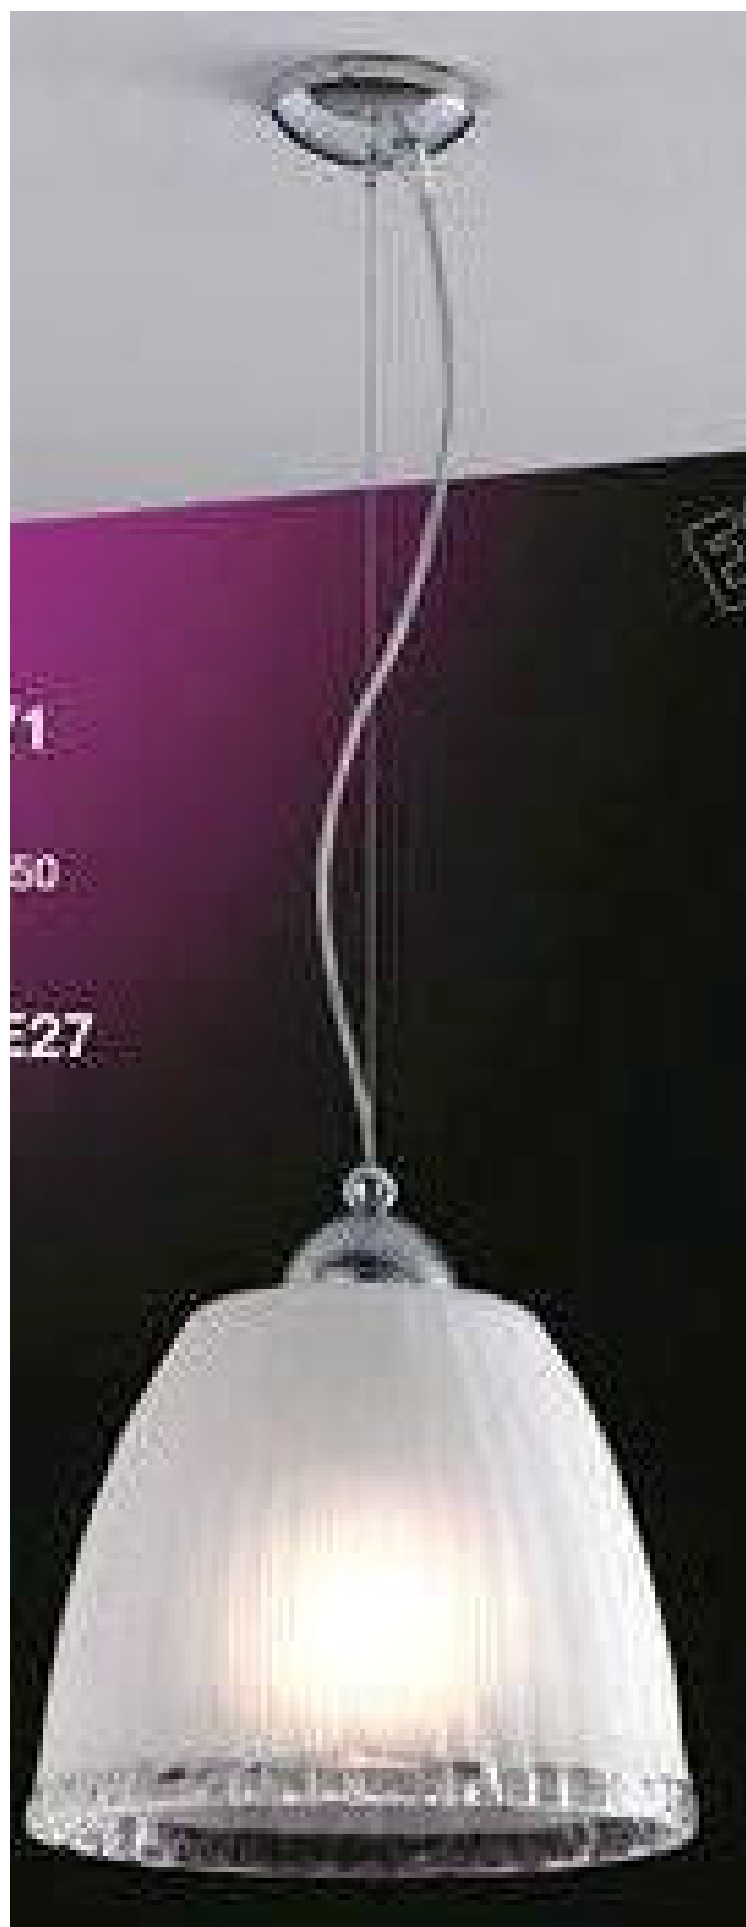

# LOTTO ARTICOLI ILLUMINAZIONE

Made in Italy, Certificato Euro1 per export

LAMPADARI, SOSPENSIONI, PIANTANE, APPLIQUE, PLAFONIERE, ECC.

*tot. 1.011 pezzi cristallo, vetro, acciaio, ecc.  
misti in modelli e tipologie in 13 pallets  
“rigorosamente produzione italiana”*

CRISTALLO  
SWAROVSKI

# *Linea Armony*

023/3 NERO

8423010010

W E14 Ø 50

023/5 NERO

8423014506

W E14 Ø 50

/1 Ø35  
V E27  
29876