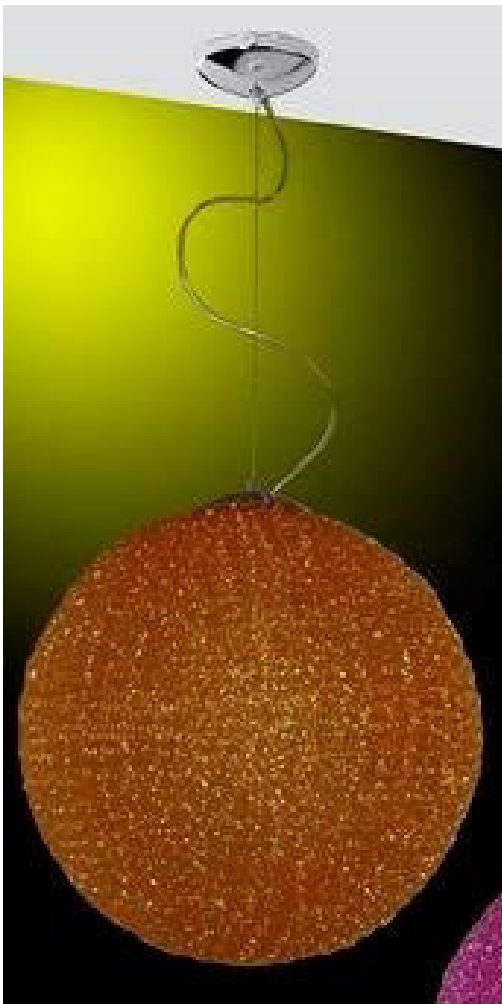

CRISTALLO  
SWAROVSKI

# *Linea Armony*

023/3 NERO

8423010010

W E14 Ø 50

023/5 NERO

8423014506

W E14 Ø 50

/1 Ø35  
V E27  
29876

plăstra  
transparentă  
5050285

V E14  
034849

2 x 20 W