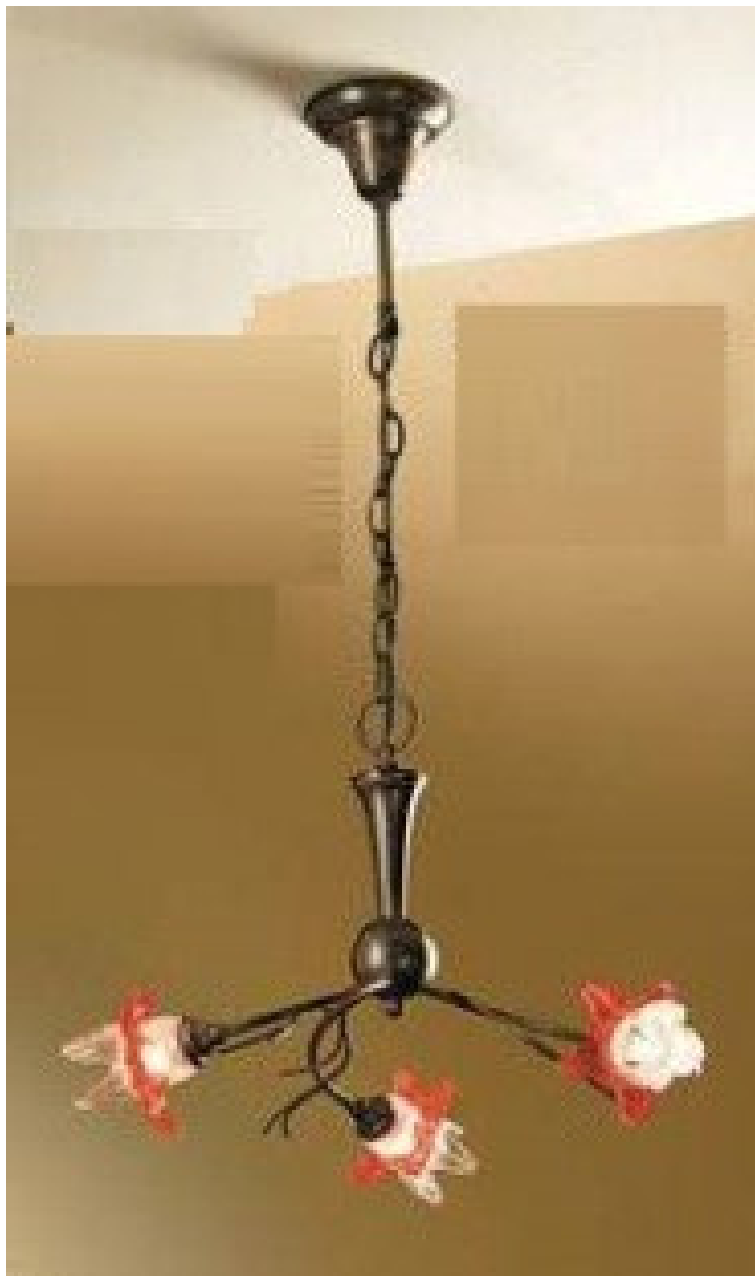

# LOTTO ARTICOLI ILLUMINAZIONE

Made in Italy, Certificato Euro1 per export

LAMPADARI, SOSPENSIONI, PIANTANE, APPLIQUE, PLAFONIERE, ECC.

*tot. 1.011 pezzi cristallo, vetro, acciaio, ecc.  
misti in modelli e tipologie in 13 pallets  
“rigorosamente produzione italiana”*

CRISTALLO  
SWAROVSKI

# *Linea Armony*

023/3 NERO

8423010010

W E14 Ø 50

023/5 NERO

8423014506

W E14 Ø 50

/1 Ø35  
V E27  
29876