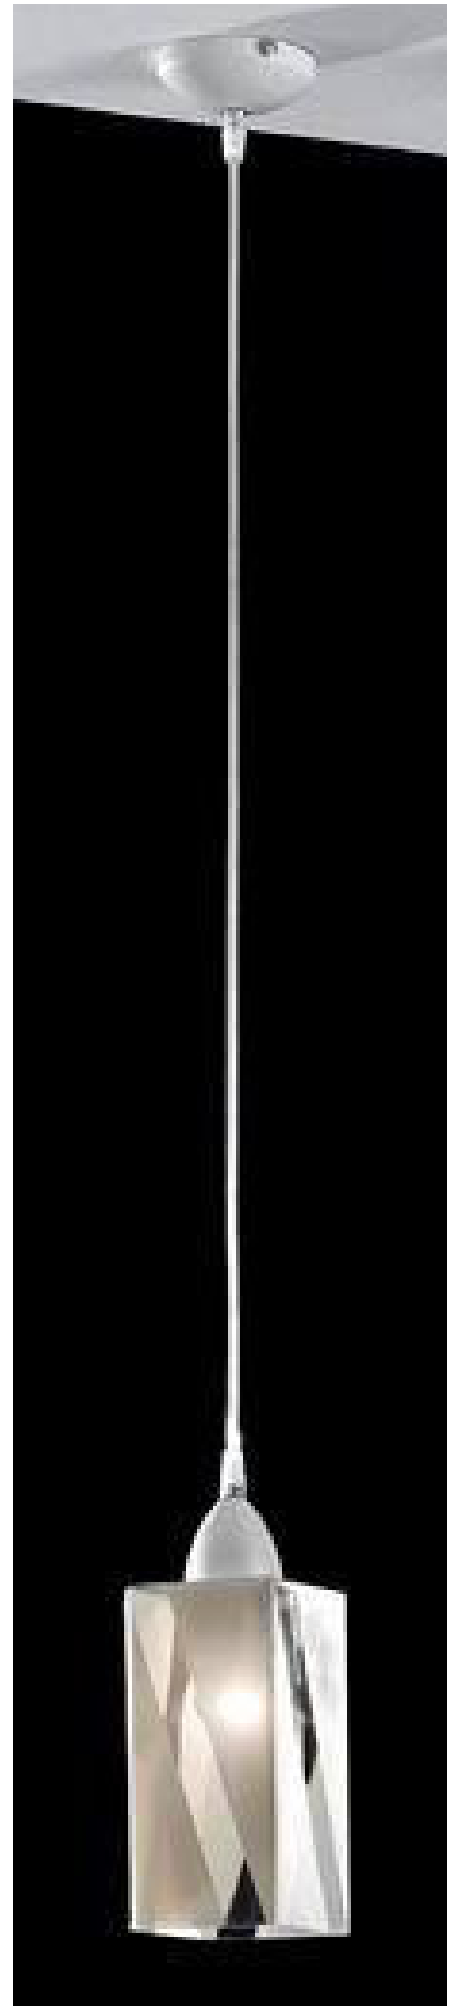

# LOTTO ARTICOLI ILLUMINAZIONE

Made in Italy, Certificato Euro1 per export

LAMPADARI, SOSPENSIONI, PIANTANE, APPLIQUE, PLAFONIERE, ECC.

*tot. 1.011 pezzi cristallo, vetro, acciaio, ecc.  
misti in modelli e tipologie in 13 pallets  
“rigorosamente produzione italiana”*

CRISTALLO  
SWAROVSKI

# *Linea Armony*

023/3 NERO

8423010010

W E14 Ø 50

023/5 NERO

8423014506

W E14 Ø 50

/1 Ø35  
V E27  
29876