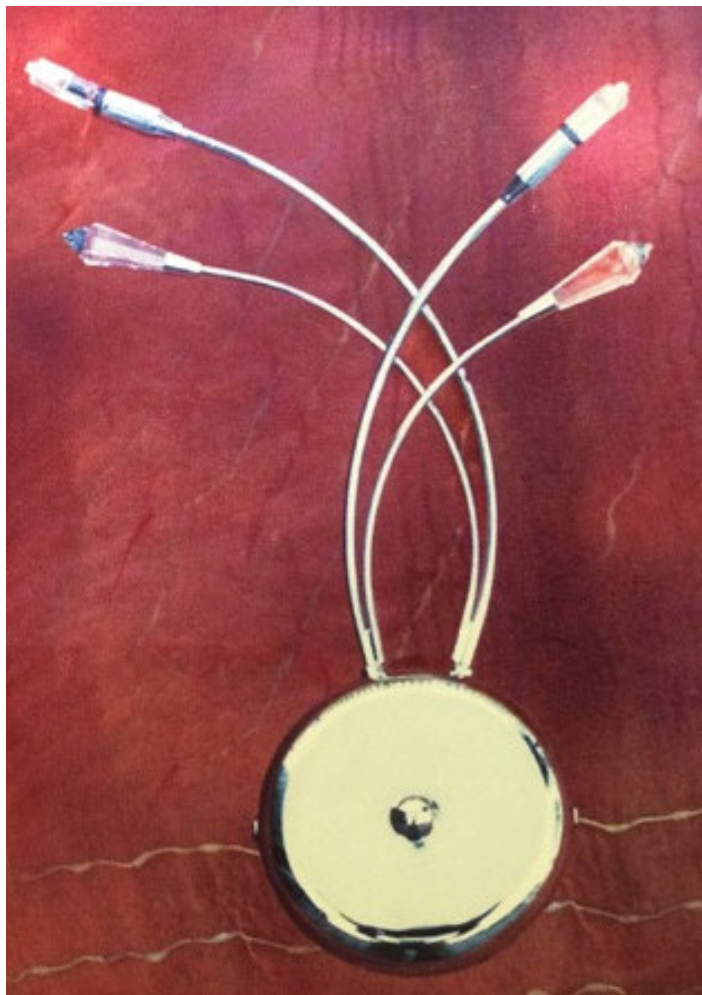

# LOTTO ARTICOLI ILLUMINAZIONE

Made in Italy, Certificato Euro1 per export

LAMPADARI, SOSPENSIONI, PIANTANE, APPLIQUE, PLAFONIERE, ECC.

*tot. 1.011 pezzi cristallo, vetro, acciaio, ecc.  
misti in modelli e tipologie in 13 pallets  
“rigorosamente produzione italiana”*

CRISTALLO  
SWAROVSKI

# *Linea Armony*

023/3 NERO

8423010010

W E14 Ø 50

023/5 NERO

8423014506

W E14 Ø 50

/1 Ø35  
V E27  
29876

plăstra  
transparentă  
5050285

V E14  
034849

2 x 20 W