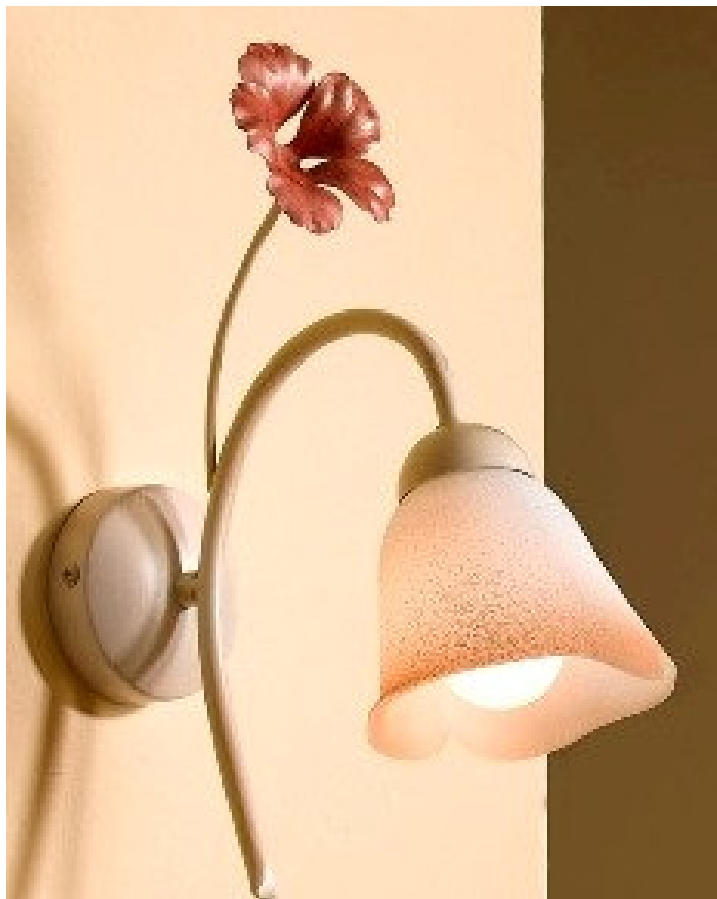

# LOTTO ARTICOLI ILLUMINAZIONE

Made in Italy, Certificato Euro1 per export

LAMPADARI, SOSPENSIONI, PIANTANE, APPLIQUE, PLAFONIERE, ECC.

*tot. 1.011 pezzi cristallo, vetro, acciaio, ecc.  
misti in modelli e tipologie in 13 pallets  
“rigorosamente produzione italiana”*

CRISTALLO  
SWAROVSKI

# *Linea Armony*

023/3 NERO

8423010010

W E14 Ø 50

023/5 NERO

8423014506

W E14 Ø 50

/1 Ø35  
V E27  
29876

plăstra  
transparentă  
5050285

V E14  
034849

2 x 20 W