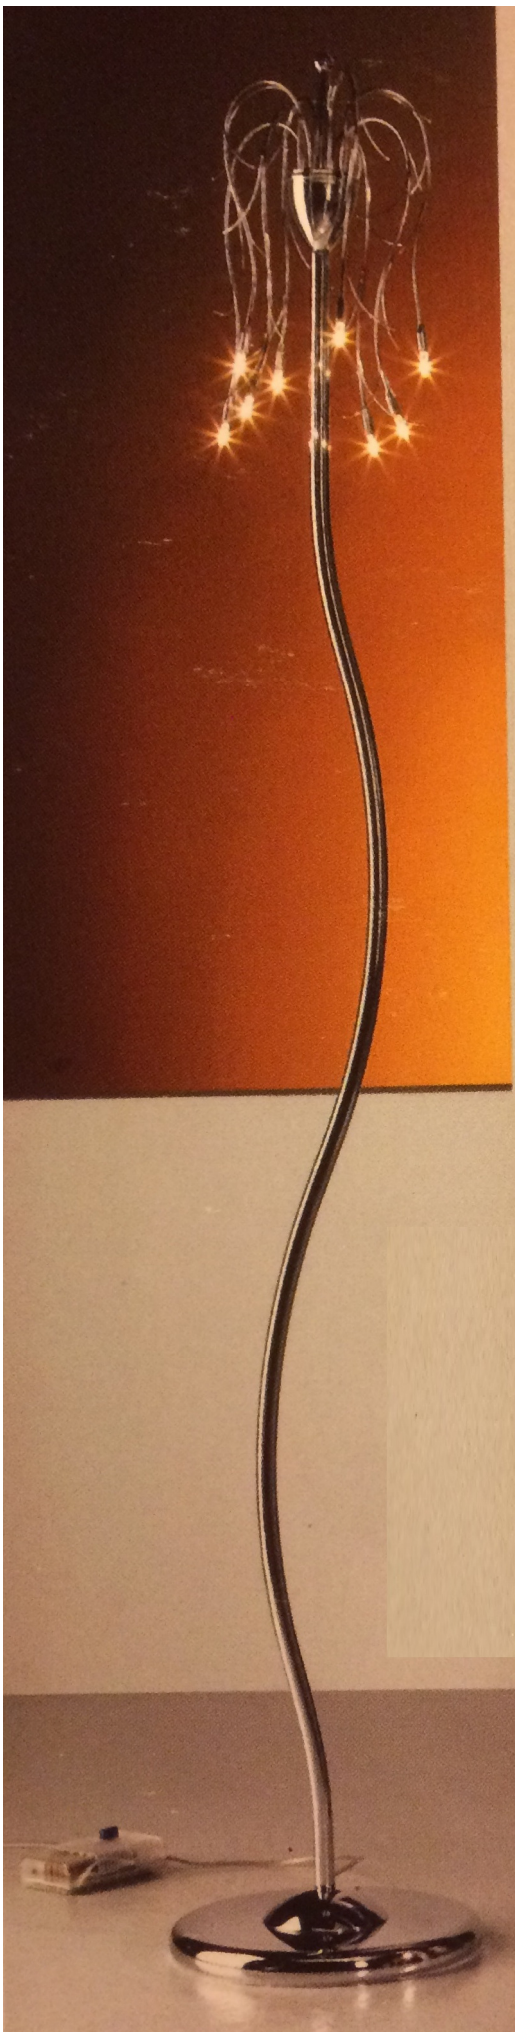

# STOCK ARTICOLI ILLUMINAZIONE

LAMPADARI, SOSPENSIONI, PIANTANE, APPLIQUE, PLAFONIERE, LED, ECC.

*tot. 1651 pezzi misti in modelli e tipologie  
(27 pallets 80x120 cm. x h. 2,00)*

“rigorosamente produzione italiana,  
con certificazioni made in Italy per export”

CRISTALLO  
SWAROVSKI

CRISTALLO  
SWAROVSKI

PLAF/4

16289

E14

plastra  
transparente  
5050285

# LED