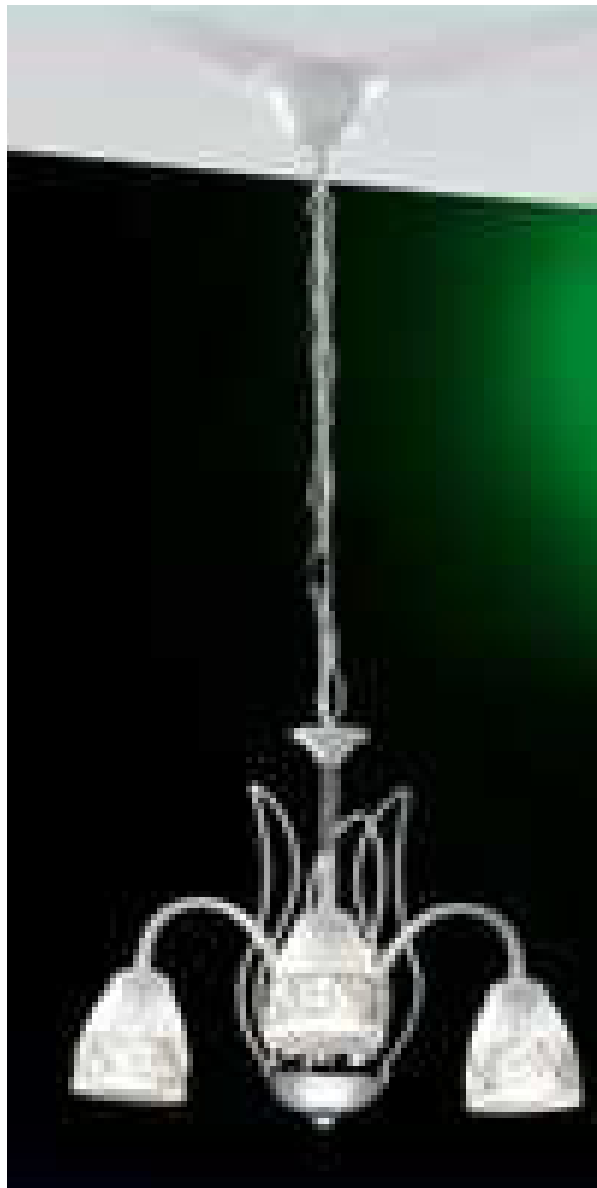

CRISTALLO  
SWAROVSKI

CRISTALLO  
SWAROVSKI

PLAF/4

16289

E14

plastra  
transparente  
5050285