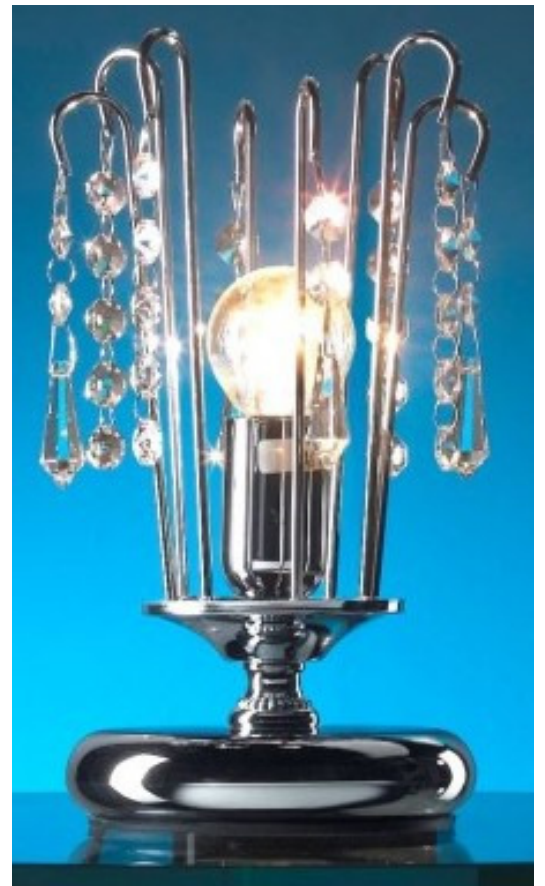

# STOCK ARTICOLI ILLUMINAZIONE

LAMPADARI, SOSPENSIONI, PIANTANE, APPLIQUE, PLAFONIERE, LED, ECC.

*tot. 1651 pezzi misti in modelli e tipologie  
(27 pallets 80x120 cm. x h. 2,00)*

“rigorosamente produzione italiana,  
con certificazioni made in Italy per export”

CRISTALLO  
SWAROVSKI

CRISTALLO  
SWAROVSKI

PLAF/4

16289

E14

plastra  
transparente  
5050285