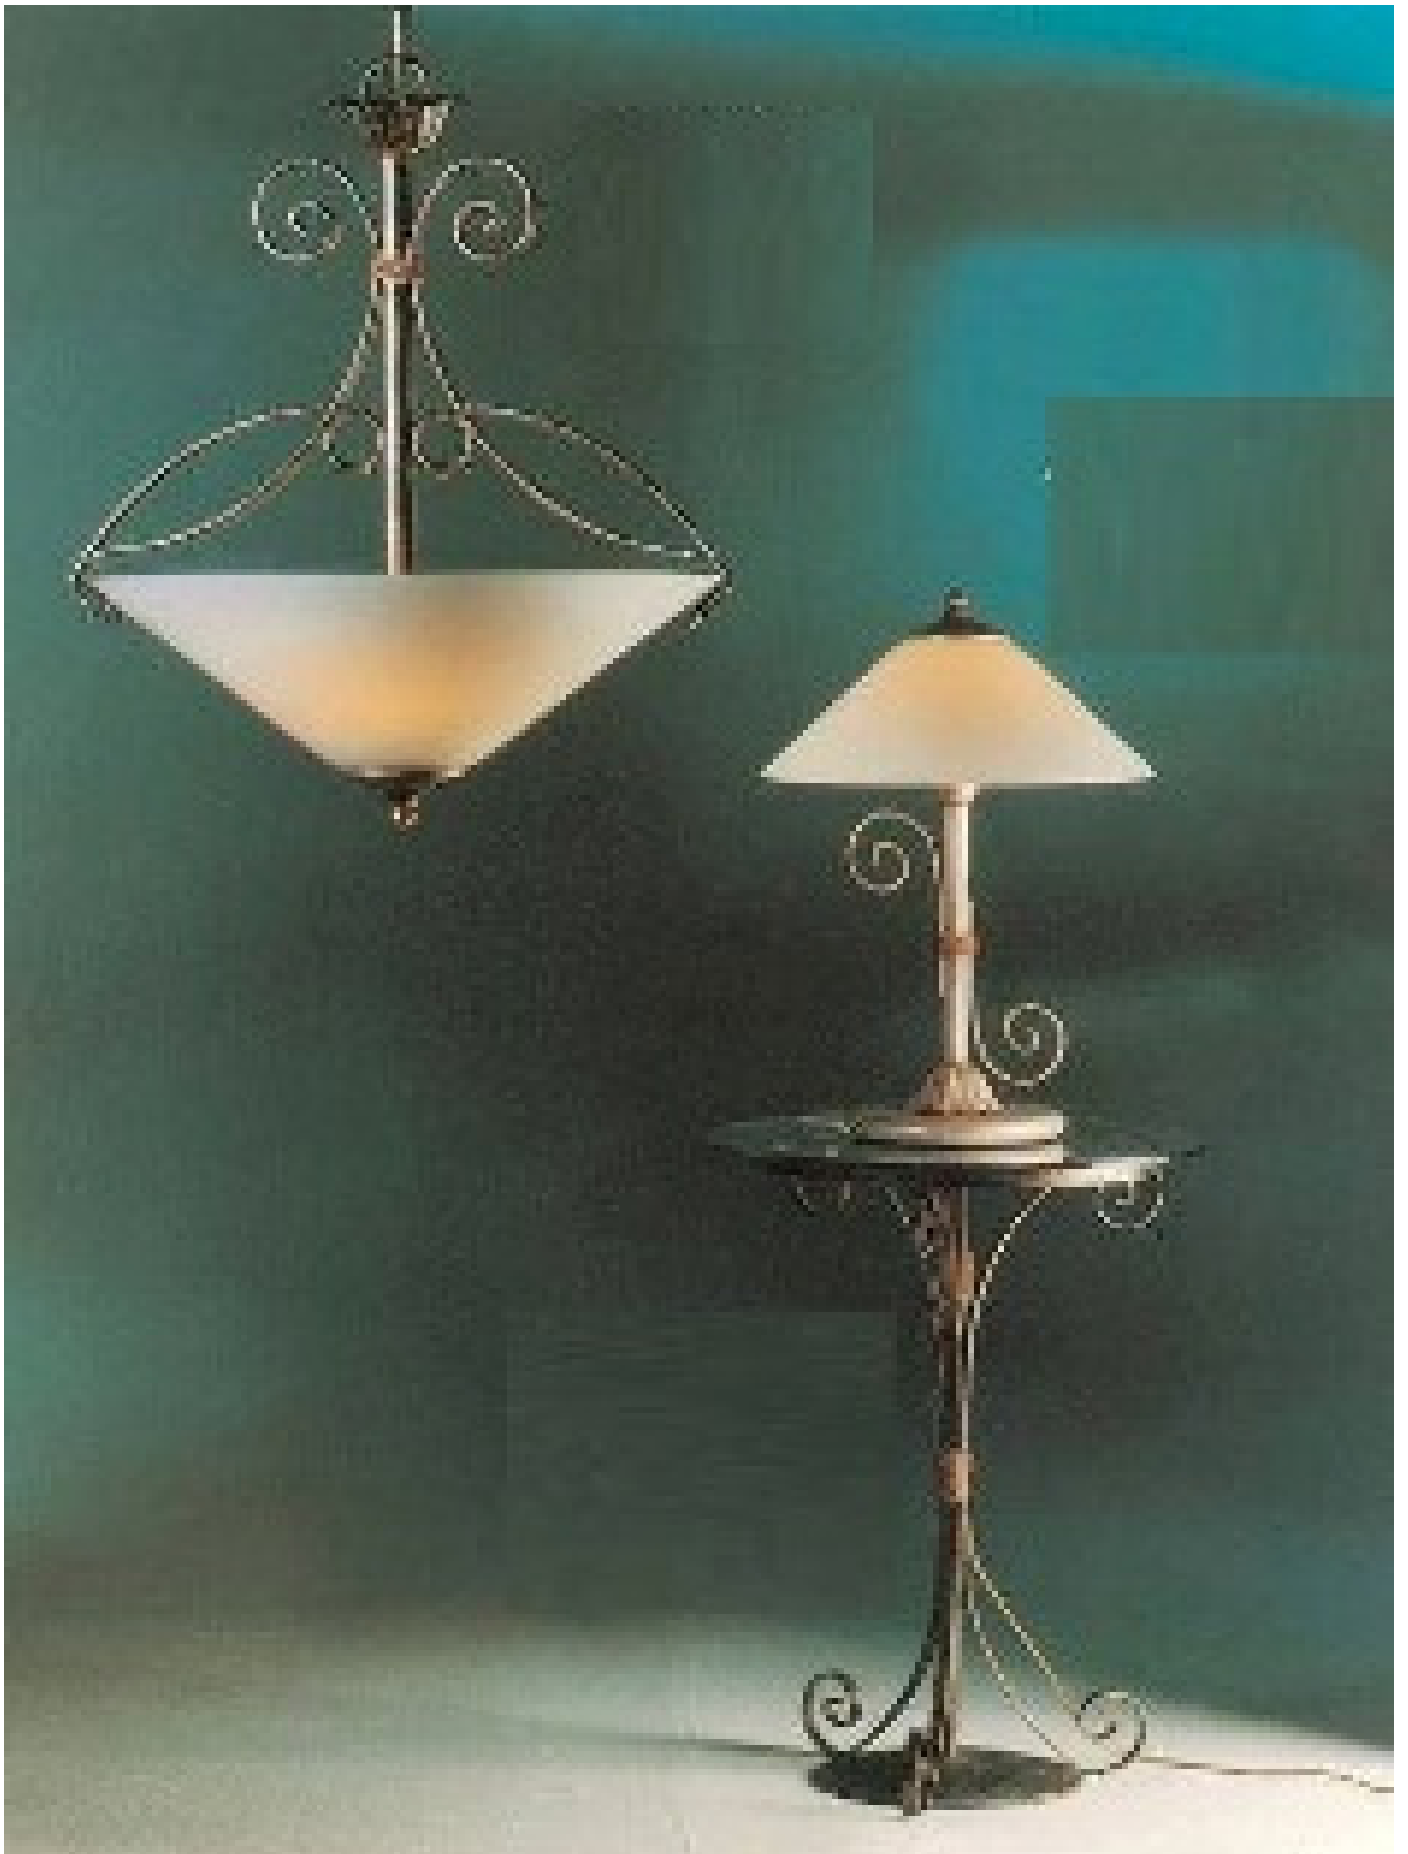

# STOCK ARTICOLI ILLUMINAZIONE

LAMPADARI, SOSPENSIONI, PIANTANE, APPLIQUE, PLAFONIERE, LED, ECC.

*tot. 1651 pezzi misti in modelli e tipologie  
(27 pallets 80x120 cm. x h. 2,00)*

“rigorosamente produzione italiana,  
con certificazioni made in Italy per export”

CRISTALLO  
SWAROVSKI

CRISTALLO  
SWAROVSKI

PLAF/4

16289

E14

plastra  
transparente  
5050285