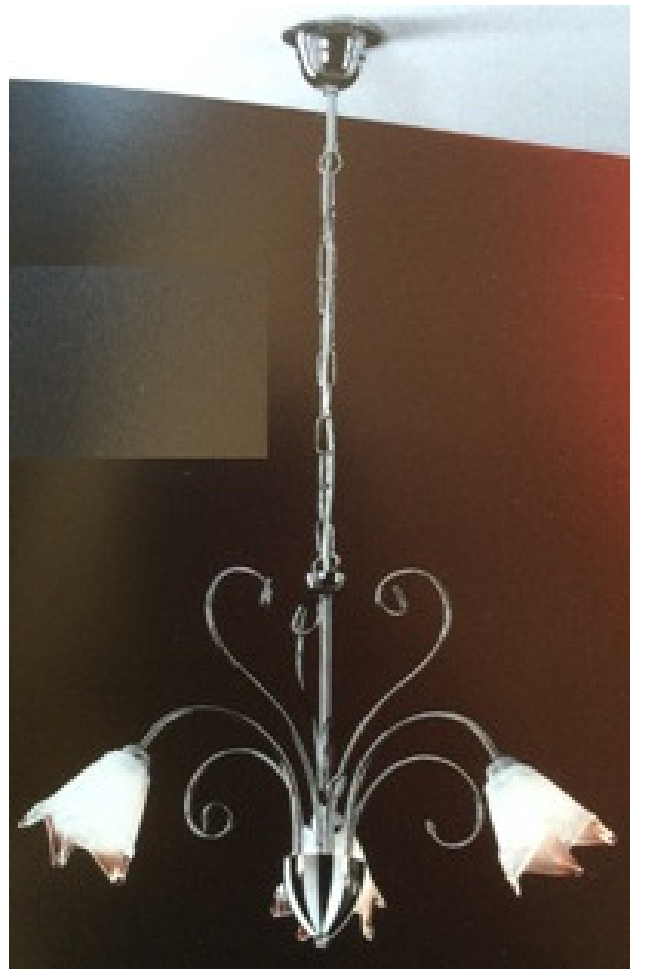

# STOCK ARTICOLI ILLUMINAZIONE

LAMPADARI, SOSPENSIONI, PIANTANE, APPLIQUE, PLAFONIERE, LED, ECC.

*tot. 1651 pezzi misti in modelli e tipologie  
(27 pallets 80x120 cm. x h. 2,00)*

“rigorosamente produzione italiana,  
con certificazioni made in Italy per export”

CRISTALLO  
SWAROVSKI

CRISTALLO  
SWAROVSKI

PLAF/4

16289

E14

plastra  
transparente  
5050285