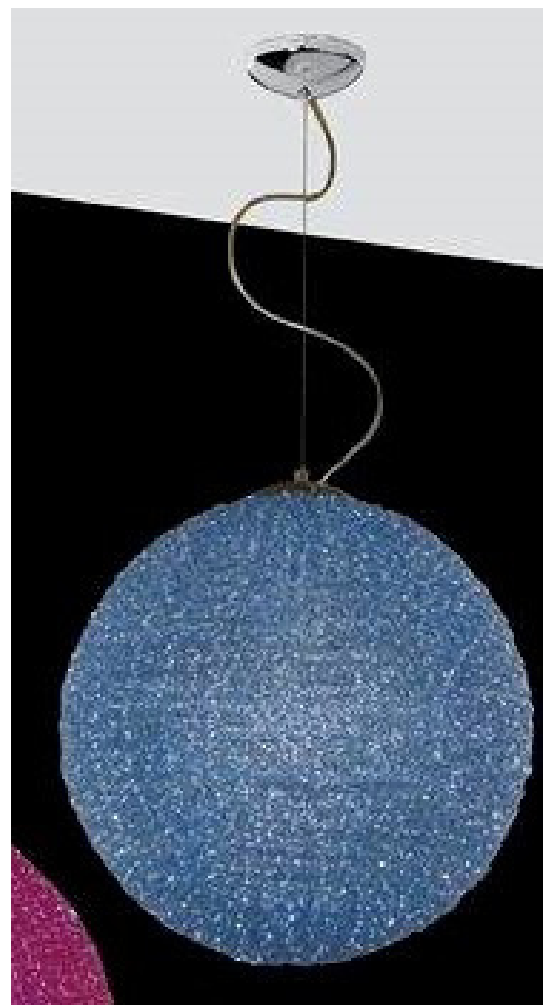

CRISTALLO  
SWAROVSKI

CRISTALLO  
SWAROVSKI

PLAF/4

16289

E14

plastra  
transparente  
5050285