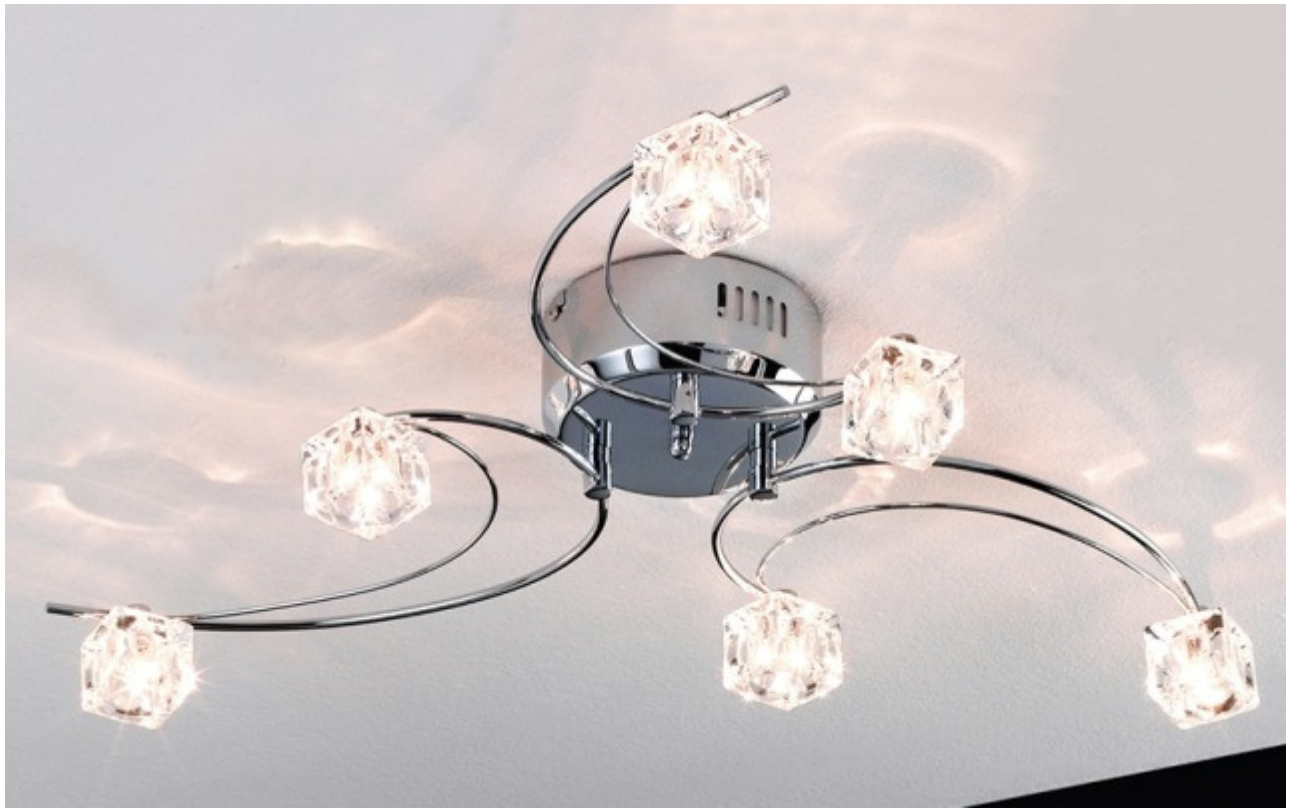

# STOCK ARTICOLI ILLUMINAZIONE

LAMPADARI, SOSPENSIONI, PIANTANE, APPLIQUE, PLAFONIERE, LED, ECC.

*tot. 1651 pezzi misti in modelli e tipologie  
(27 pallets 80x120 cm. x h. 2,00)*

“rigorosamente produzione italiana,  
con certificazioni made in Italy per export”

CRISTALLO  
SWAROVSKI

CRISTALLO  
SWAROVSKI

PLAF/4

16289

E14

plastra  
transparente  
5050285