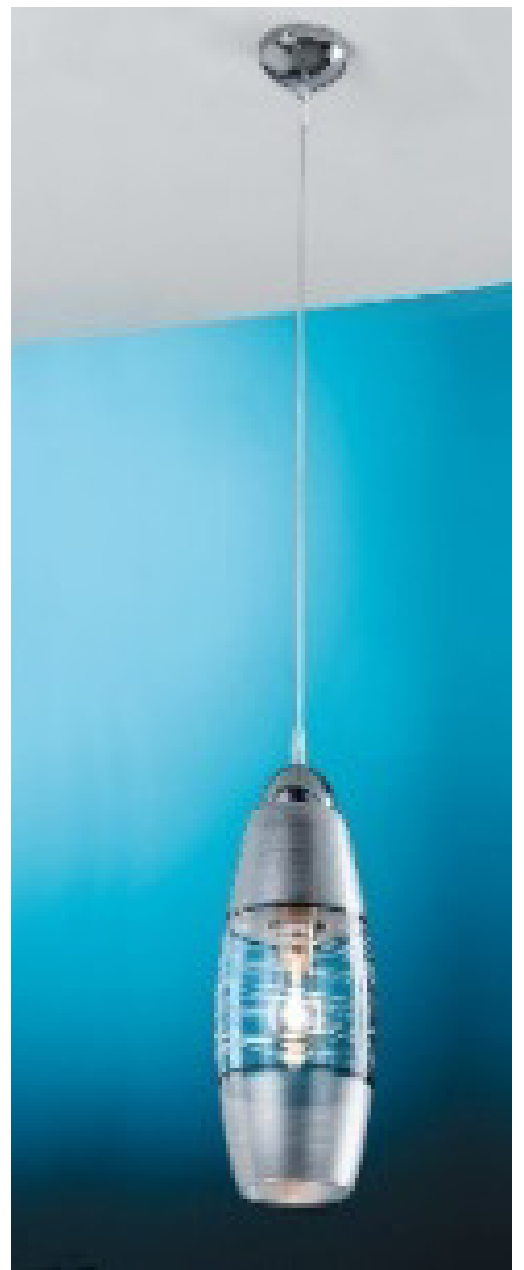

CRISTALLO  
SWAROVSKI

CRISTALLO  
SWAROVSKI

PLAF/4

16289

E14

plastra  
transparente  
5050285

# LED