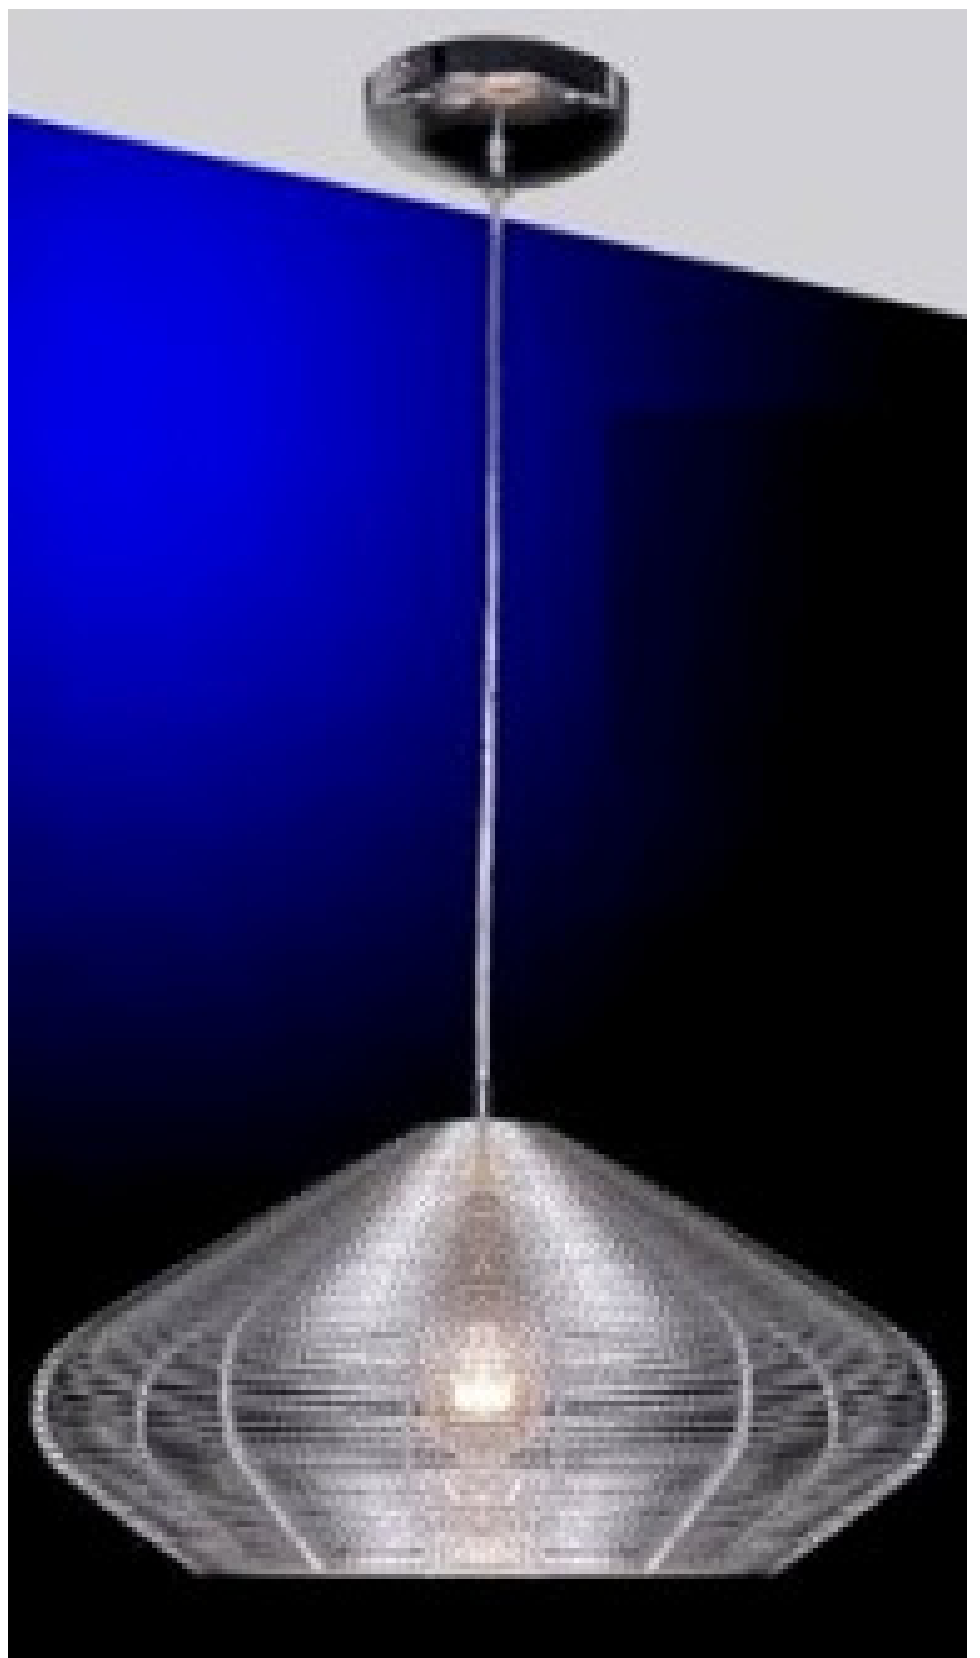

CRISTALLO  
SWAROVSKI

CRISTALLO  
SWAROVSKI

PLAF/4

16289

E14

plastra  
transparente  
5050285

# LED