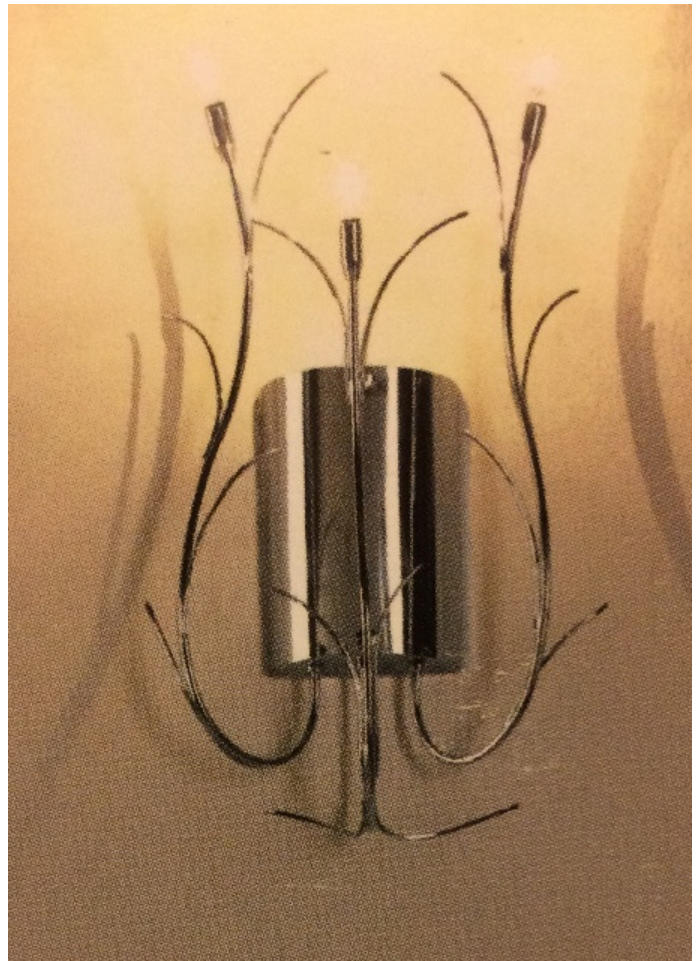

# STOCK ARTICOLI ILLUMINAZIONE

LAMPADARI, SOSPENSIONI, PIANTANE, APPLIQUE, PLAFONIERE, LED, ECC.

*tot. 1651 pezzi misti in modelli e tipologie  
(27 pallets 80x120 cm. x h. 2,00)*

“rigorosamente produzione italiana,  
con certificazioni made in Italy per export”

CRISTALLO  
SWAROVSKI

CRISTALLO  
SWAROVSKI

PLAF/4

16289

E14

plastra  
transparente  
5050285