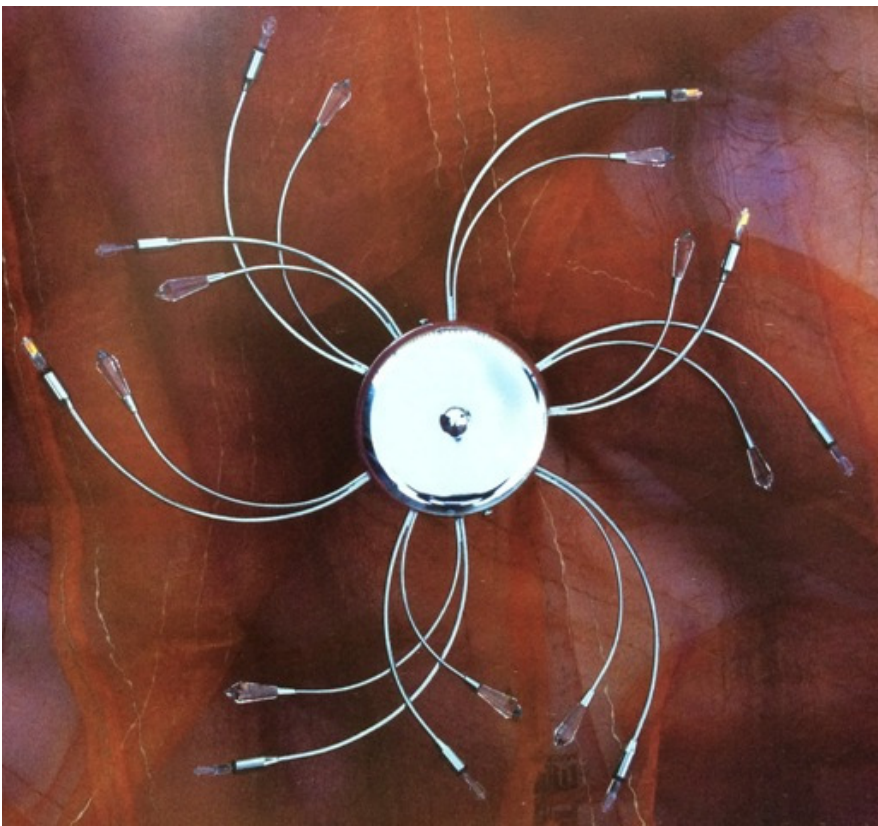

CRISTALLO  
SWAROVSKI

CRISTALLO  
SWAROVSKI

PLAF/4

16289

E14

plastra  
transparente  
5050285