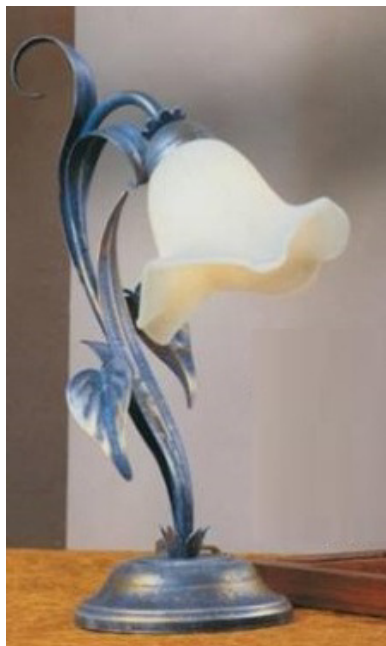

CRISTALLO  
SWAROVSKI

CRISTALLO  
SWAROVSKI

PLAF/4

16289

E14

plastra  
transparente  
5050285