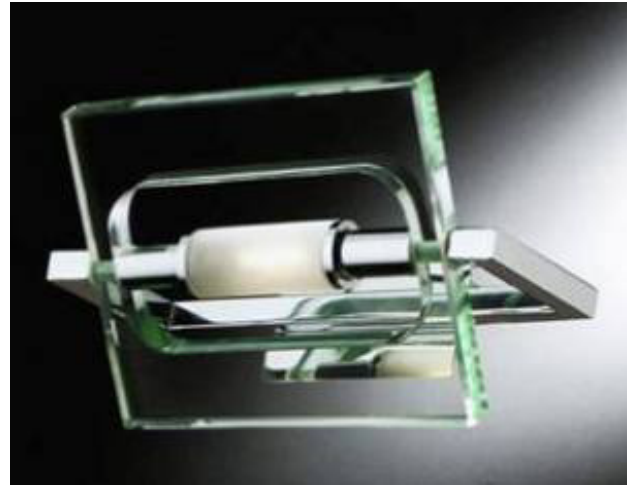

CRISTALLO  
SWAROVSKI

CRISTALLO  
SWAROVSKI

PLAF/4

16289

E14

plastra  
transparente  
5050285