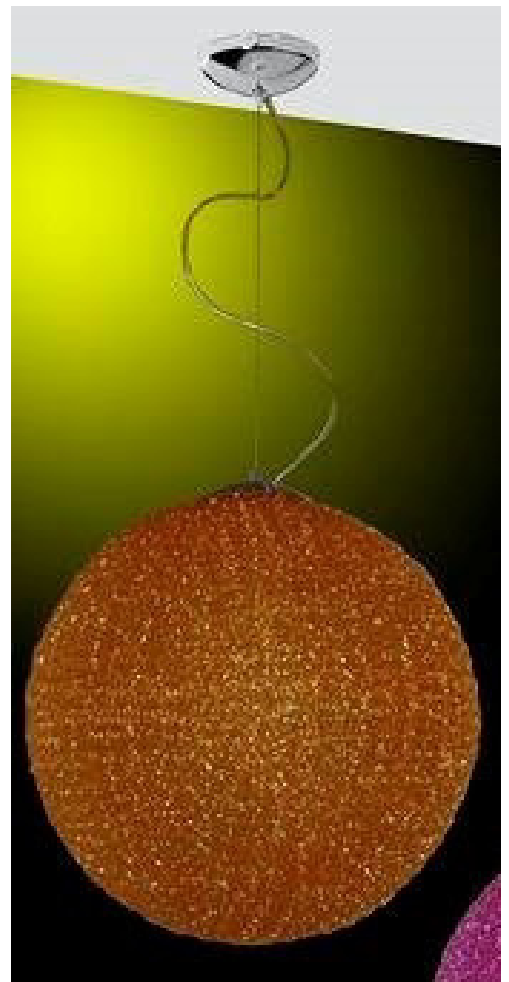

CRISTALLO  
SWAROVSKI

CRISTALLO  
SWAROVSKI

PLAF/4

16289

E14

plastra  
transparente  
5050285