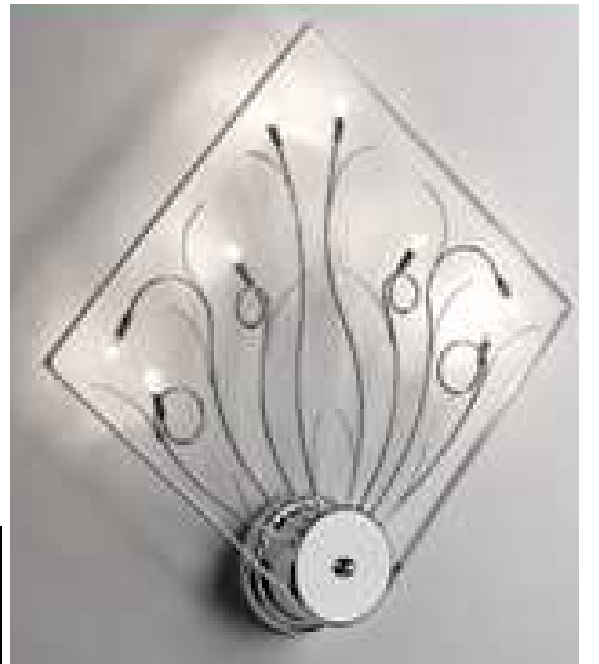

# STOCK ARTICOLI ILLUMINAZIONE

LAMPADARI, SOSPENSIONI, PIANTANE, APPLIQUE, PLAFONIERE, LED, ECC.

*tot. 1651 pezzi misti in modelli e tipologie  
(27 pallets 80x120 cm. x h. 2,00)*

“rigorosamente produzione italiana,  
con certificazioni made in Italy per export”

CRISTALLO  
SWAROVSKI

CRISTALLO  
SWAROVSKI

PLAF/4

16289

E14

plastra  
transparente  
5050285