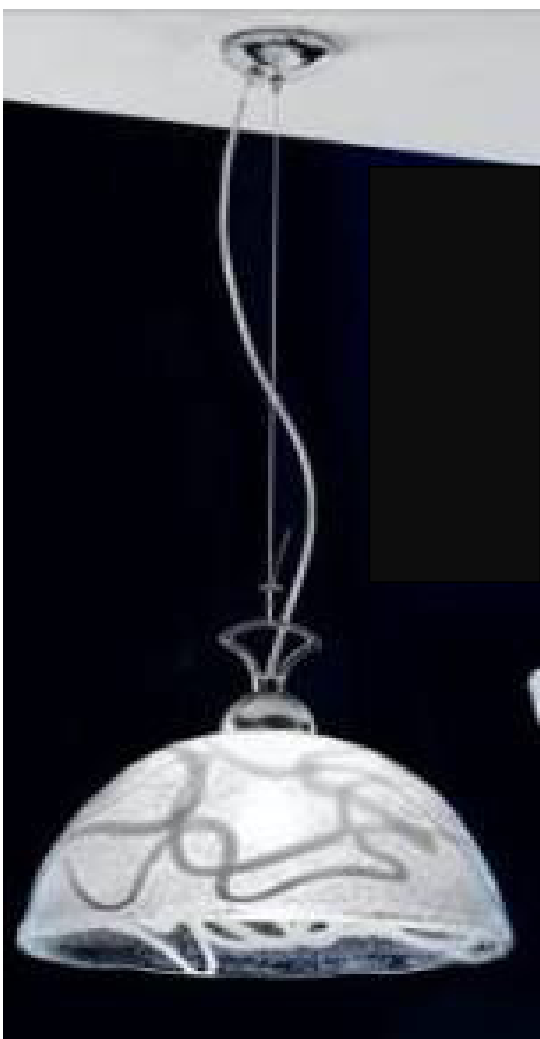

CRISTALLO  
SWAROVSKI

CRISTALLO  
SWAROVSKI

PLAF/4

16289

E14

plastra  
transparente  
5050285