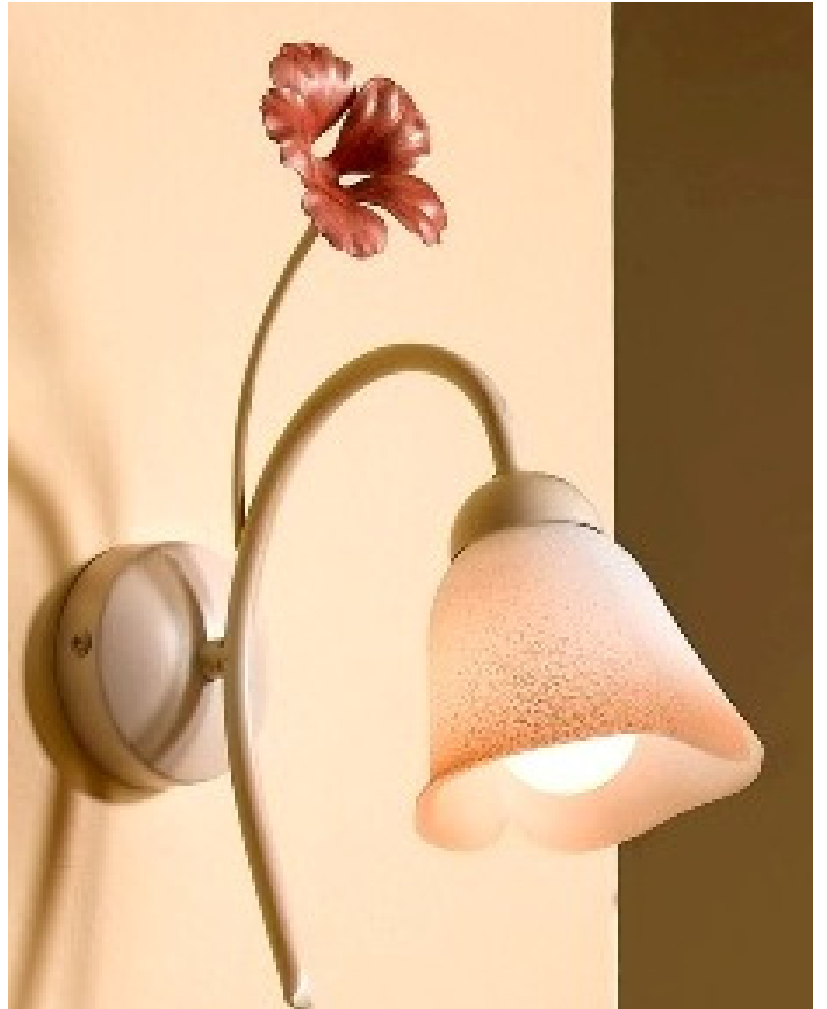

# STOCK ARTICOLI ILLUMINAZIONE

LAMPADARI, SOSPENSIONI, PIANTANE, APPLIQUE, PLAFONIERE, LED, ECC.

*tot. 1651 pezzi misti in modelli e tipologie  
(27 pallets 80x120 cm. x h. 2,00)*

“rigorosamente produzione italiana,  
con certificazioni made in Italy per export”

CRISTALLO  
SWAROVSKI

CRISTALLO  
SWAROVSKI

PLAF/4

16289

E14

plastra  
transparente  
5050285

# LED