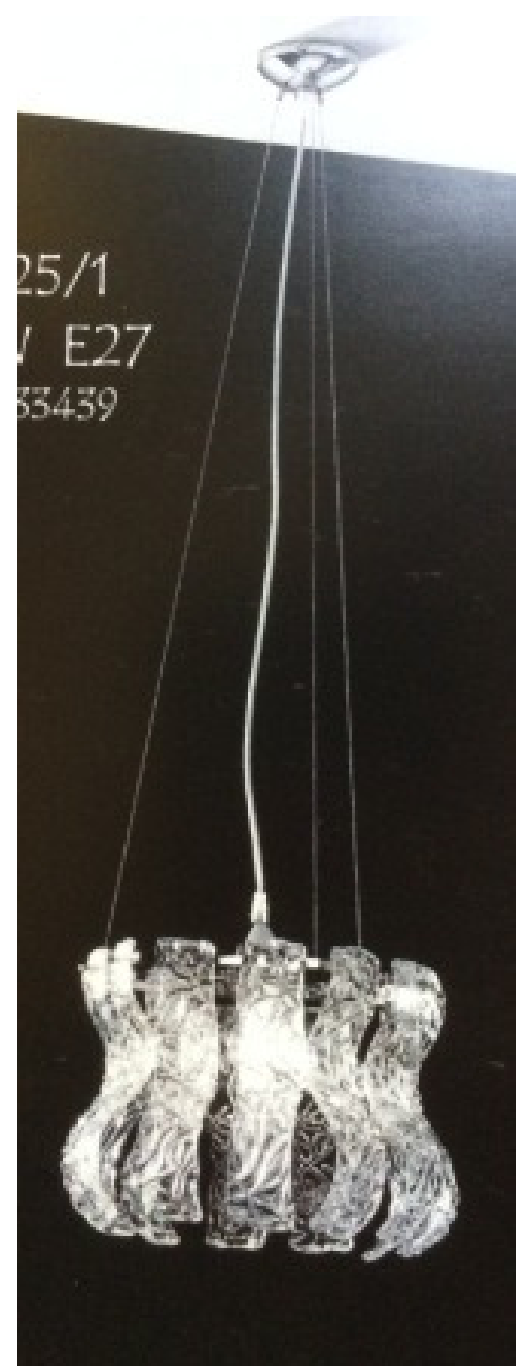

# STOCK ARTICOLI ILLUMINAZIONE

LAMPADARI, SOSPENSIONI, PIANTANE, APPLIQUE, PLAFONIERE, LED, ECC.

*tot. 1651 pezzi misti in modelli e tipologie  
(27 pallets 80x120 cm. x h. 2,00)*

“rigorosamente produzione italiana,  
con certificazioni made in Italy per export”

CRISTALLO  
SWAROVSKI

CRISTALLO  
SWAROVSKI

PLAF/4

16289

E14

plastra  
transparente  
5050285