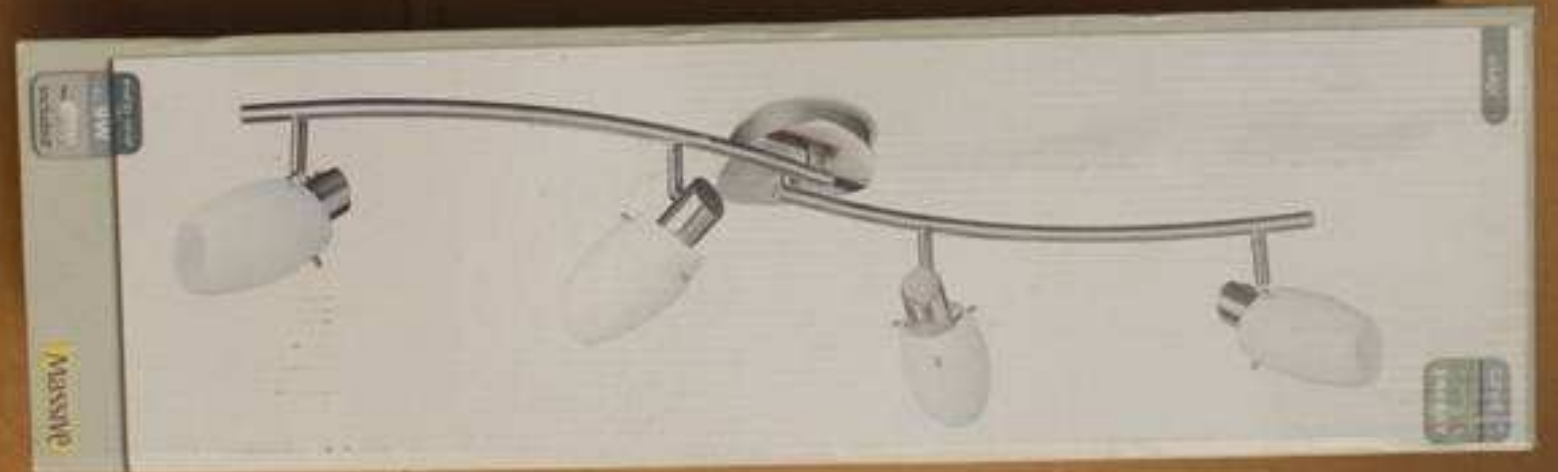

disponibile e visibile nei nostri magazzini

LOTTO ILLUMINAZIONE

lampadari, piantane, plafoniere,
applique, faretti, lampadine, ecc

Tot 826 pezzi (4 pallets)

LED

WOFI

LACCHINO

Deckenleuchte / Farbe: Rostfarbig
Ceiling light / Colour: Rust coloured

REGLETTE ECONOMYTEC
LED
L. 67,5 CM
1475-12

74,99 €

ECONOMYTEC 230V 10W

DASIGN

GARDEN COLLECTION GARDEN COLLECTION

ROMA

DASIGN

GARDEN COLLECTION GARDEN COLLECTION

ECOHALO 230V 42W

33°
SPOTBEAM
≈50W

LED 4000K
LED INTEGRATO 12W

Dimensioni
30x30x11
Peso kg Loro
1,300

Lucidee s.r.l.
Via Cancelliera, 5A
Albano Laziale - RM

MARRAZOL
PE CL
Questo dispositivo è
puntuo di lampade a
LED integrate.
A
A
A
C
D
E
1.000h
La lampade di questo dispositivo
non sono sostituibili.
8742012

LED 4000K
LED INTEGRATO 12W

Dimensioni
30x30x11
Peso kg Loro
1,300

Lucidee s.r.l.
Via Cancelliera, 5A
Albano Laziale - RM

MARRAZOL
PE CL
Questo dispositivo è
puntuo di lampade a
LED integrate.
A
A
A
C
D
E
1.000h
La lampade di questo dispositivo
non sono sostituibili.
8742012