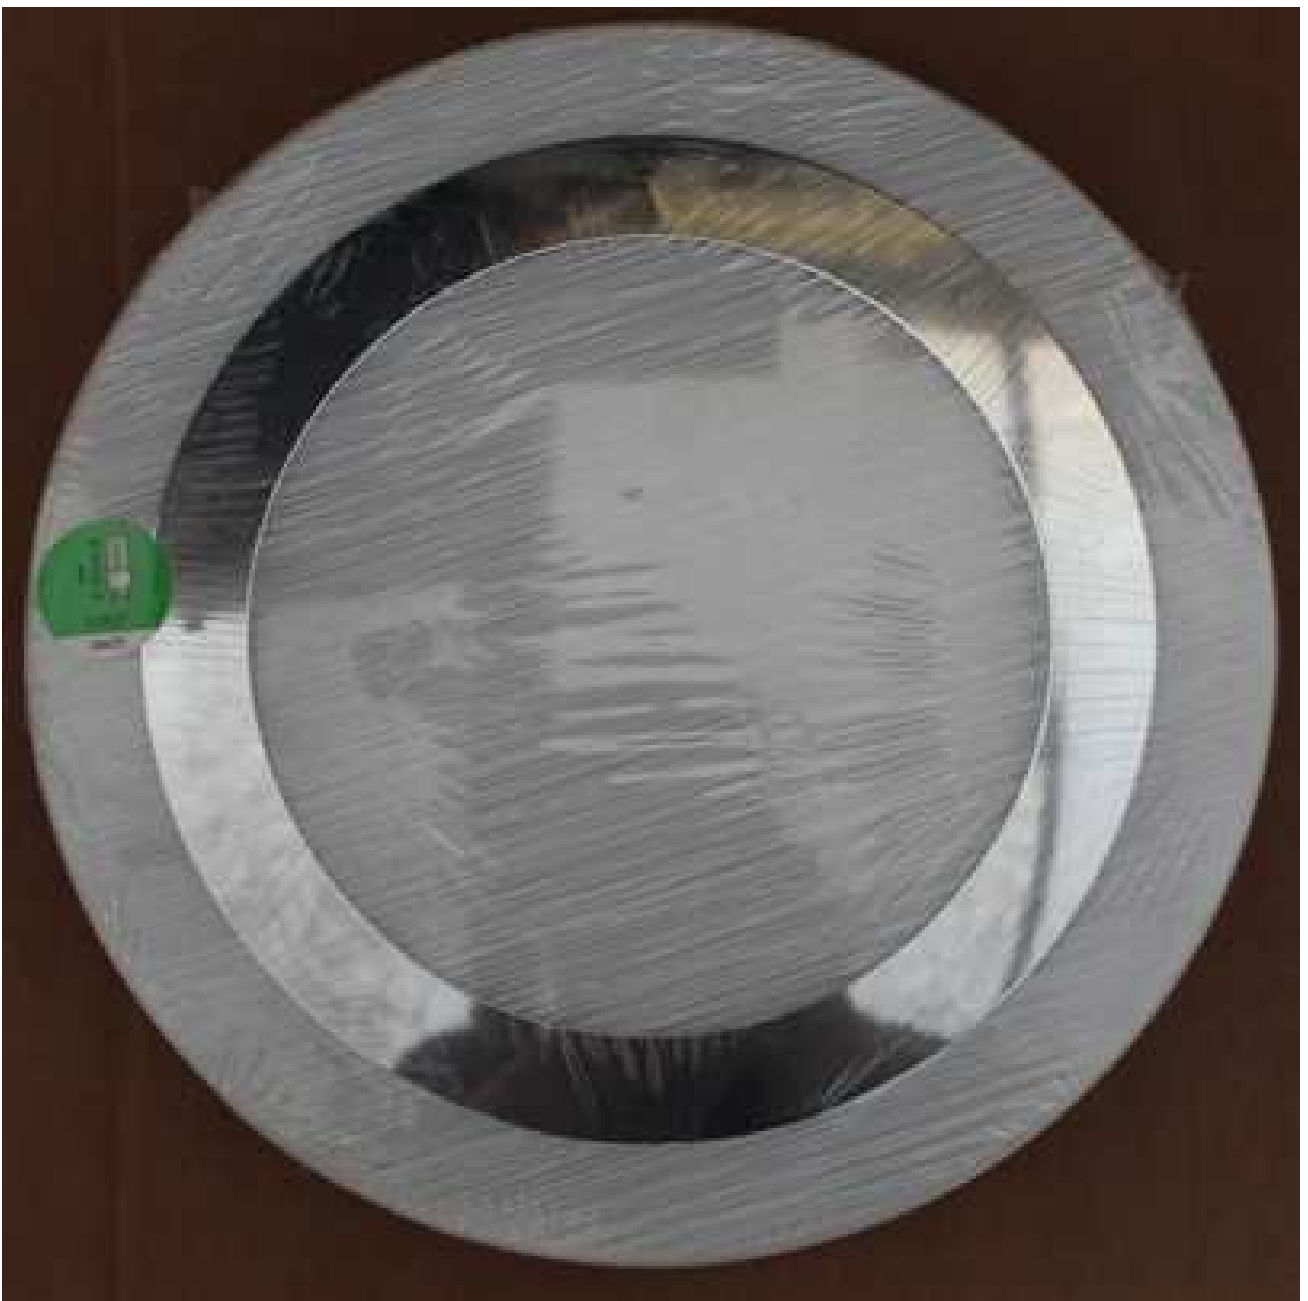

ECOHALO 230V 42W

33°
SPOTBEAM
≈50W

LED 4000K
LED INTEGRATO 12W

Dimensioni
30x30x11
Peso kg Loro
1,300

Lucidee s.r.l.
Via Cancelliera, 5A
Albano Laziale - RM

MARRAZOL
PE CL
Questo dispositivo è
puntuo di lampade a
LED integrate.
A
A
A
C
D
E
1.000h
La lampade di questo dispositivo
non sono sostituibili.
8742012

LED 4000K
LED INTEGRATO 12W

Dimensioni
30x30x11
Peso kg Loro
1,300

Lucidee s.r.l.
Via Cancelliera, 5A
Albano Laziale - RM

MARRAZOL
PE CL
Questo dispositivo è
puntuo di lampade a
LED integrate.
A
A
A
C
D
E
1.000h
La lampade di questo dispositivo
non sono sostituibili.
8742012

4.5W
Integrated LED
RGB

Glam RGB

10-100%
0W-0 sec.
30 Years

INTEC
LIGHT

MITO-PL3

CE
n°1 art.L-6 ANELLO
LED UNICA EMERGENCY ONLY
Cont. 400mA - 1W 60-100mA

CE
n°1 art.L-6 ANELLO
LED UNICA EMERGENCY ONLY
Cont. 400mA - 1W 60-100mA