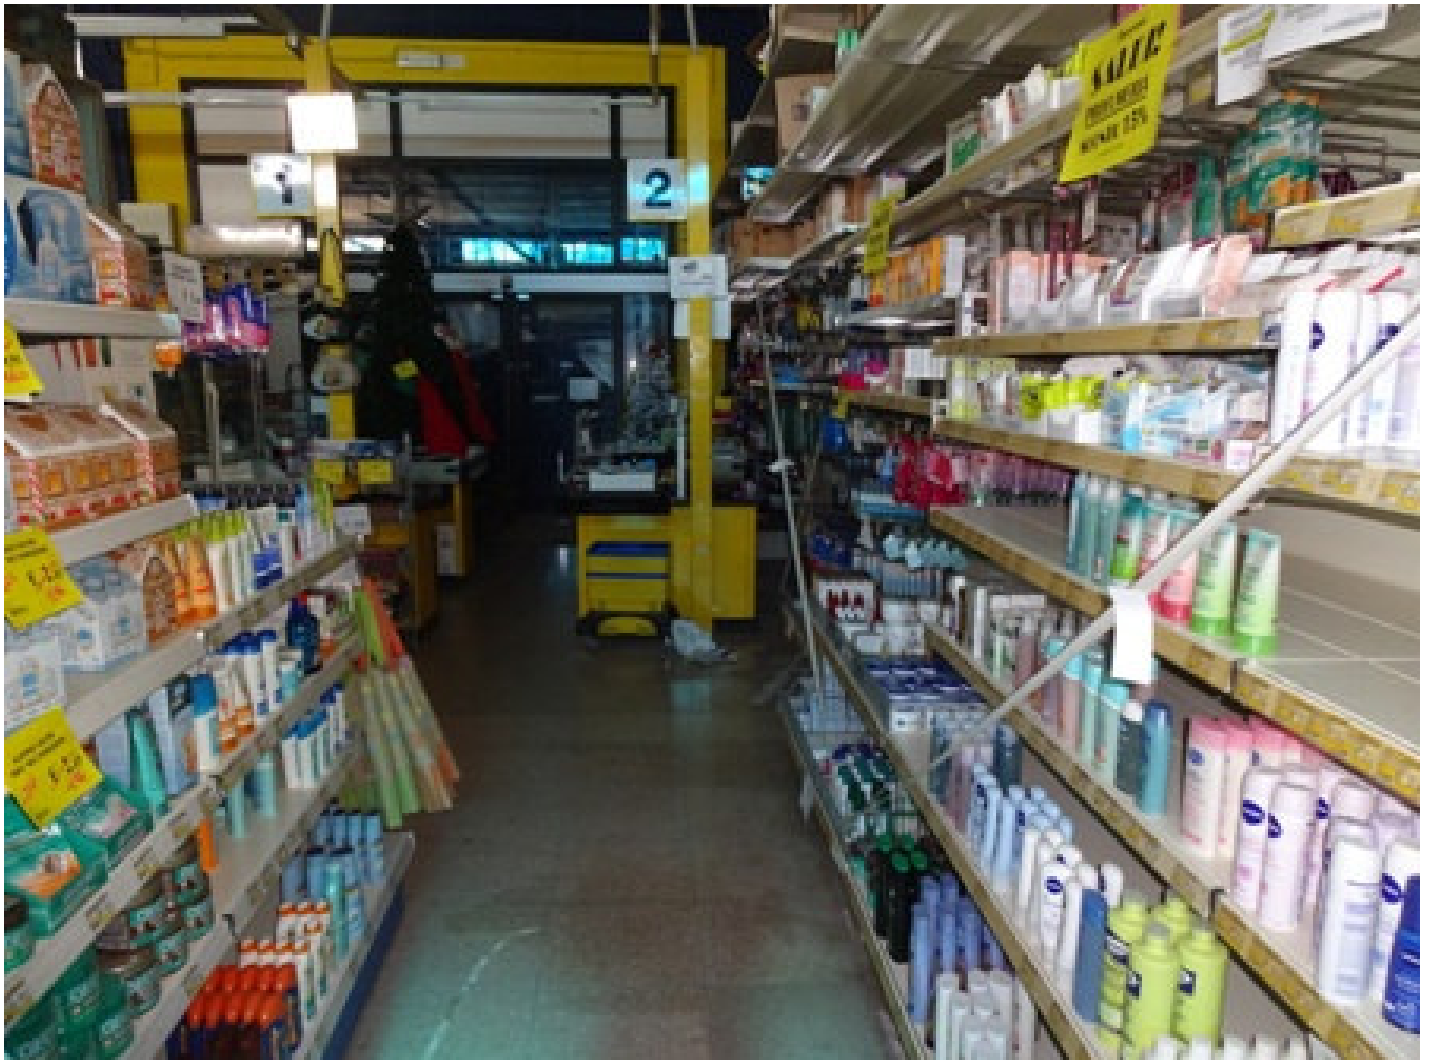

disponibile e visibile sul posto

GRANDE VENDITA FALLIMENTARE

Vastissimo assortimento di articoli casalinghi, pentolame, piccoli elettrodomestici, giardinaggio, detersivi, articoli da regalo, articoli per la cura della persona, articoli pulizia, carta, articoli natalizi e tantissimo altro di un supermercato di circa 1000mq completo di merce, circa 400 ml di scaffalatura metallica e 2 mobili casse