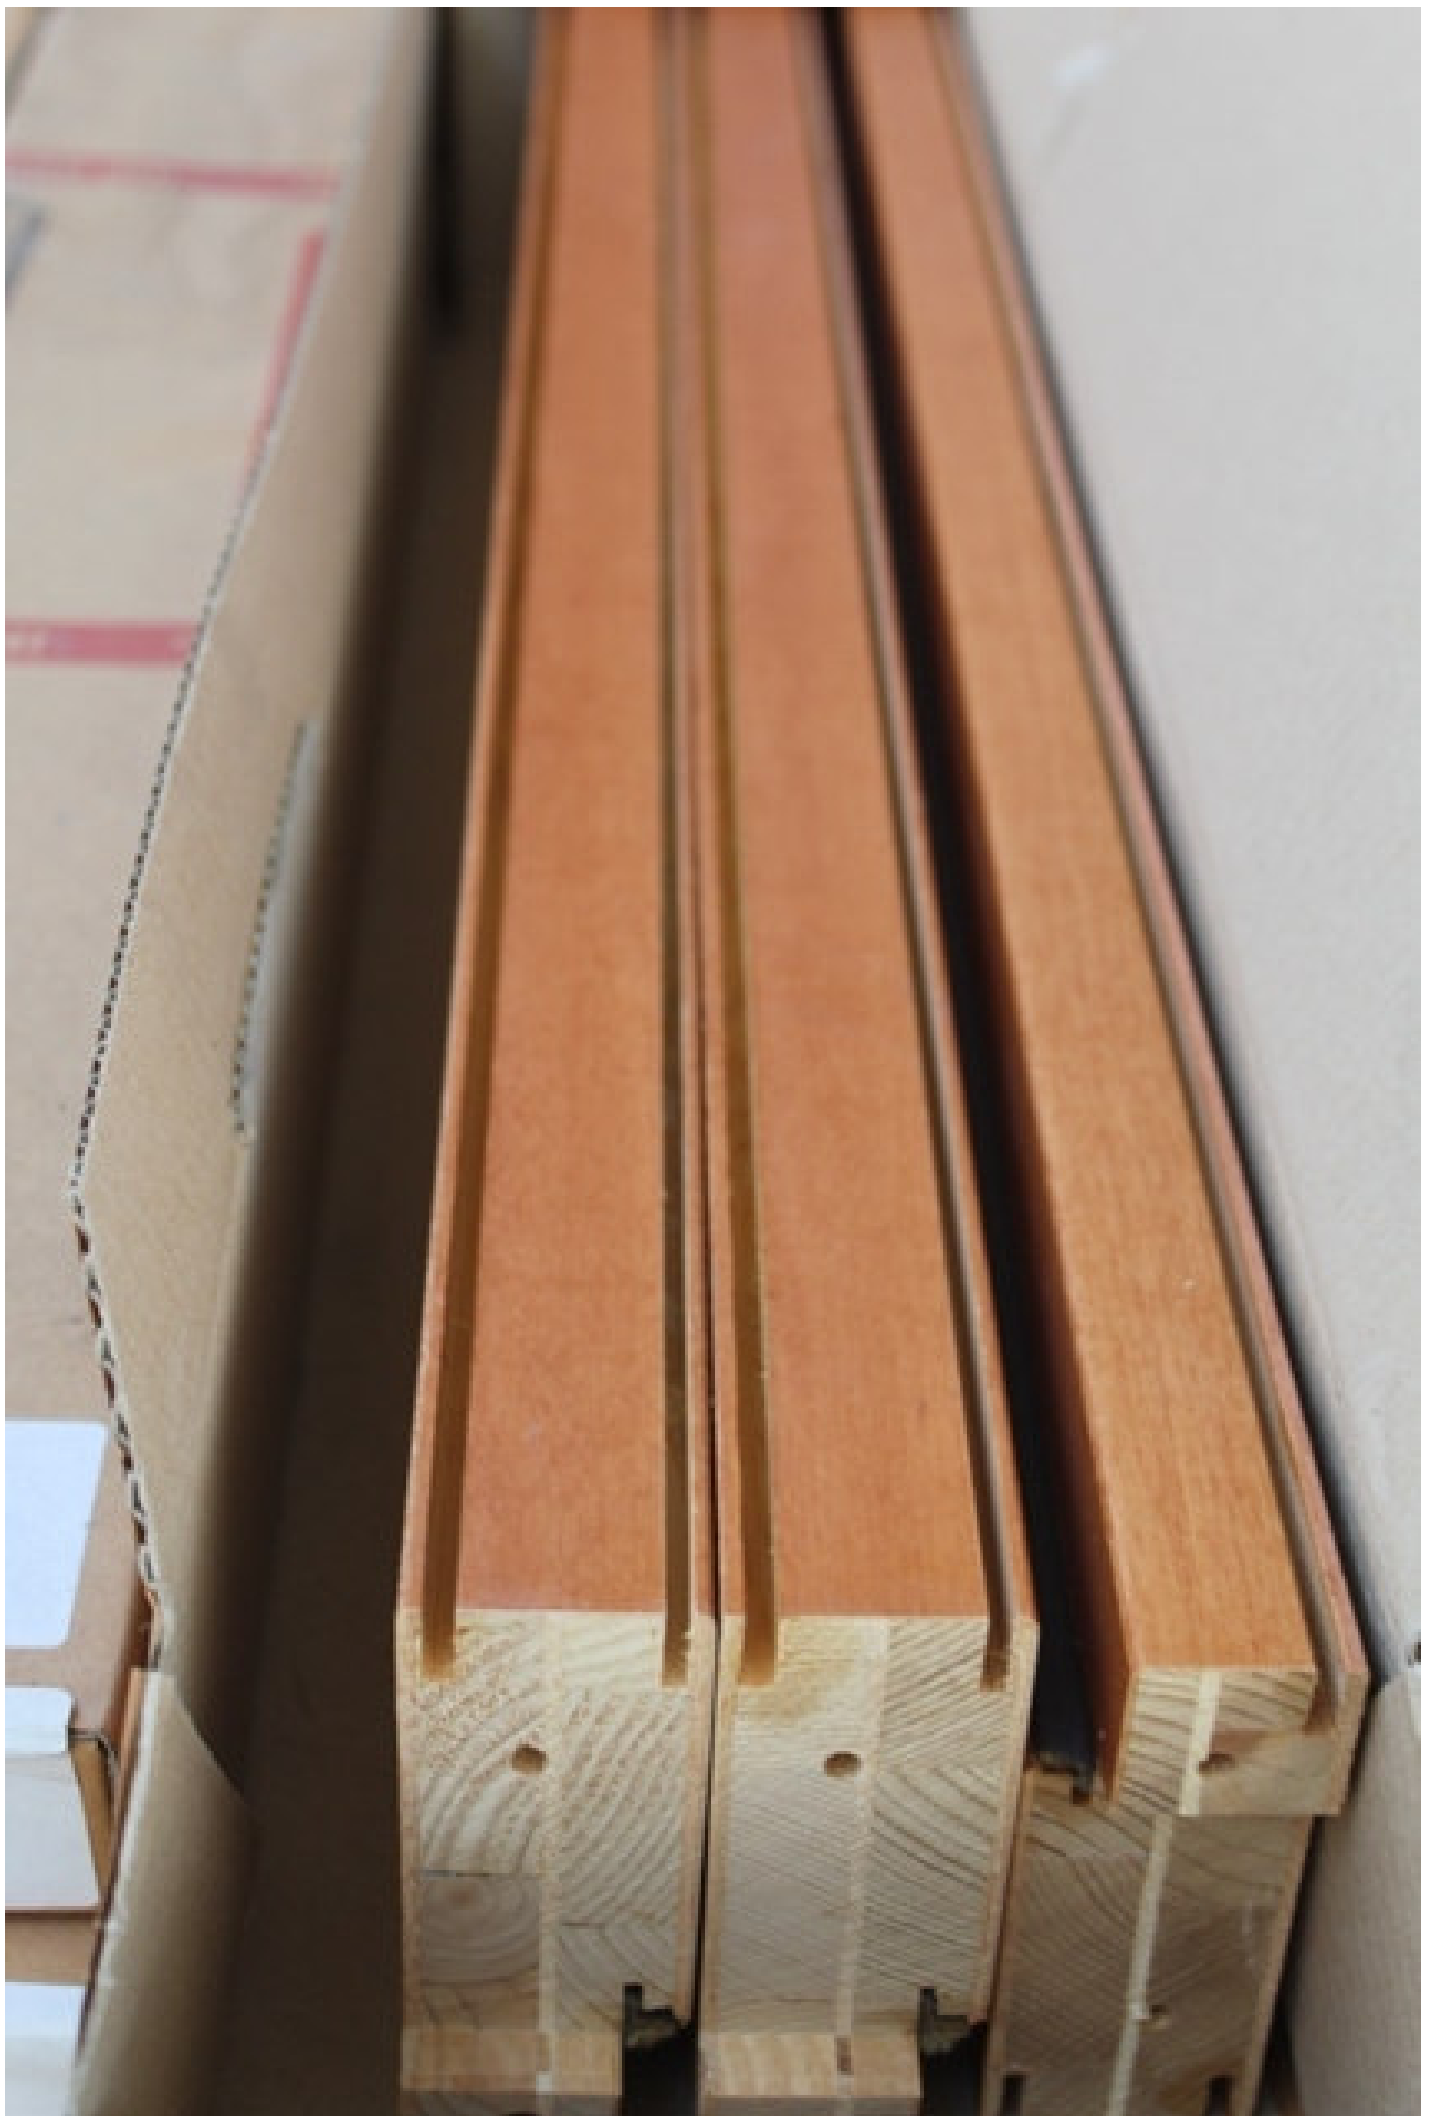

*grande vendita fallimentare
disponibile e visibile presso i nostri magazzini*

PORTE DA INTERNO complete di telai made in Italy

Assortite in modelli a battente e scorrevoli
Colori misti: avorio, noce, wengè, ciliegio, faggio,
bianca, rovere

Misure: 70-80-90 cm

TOTALE 966 PEZZI

Multiple small white labels on the top left corner of the pallet, containing various alphanumeric codes and dates.

SIA SCOR A 30

90

BATT 90

9

20 SIX MOD B T.616