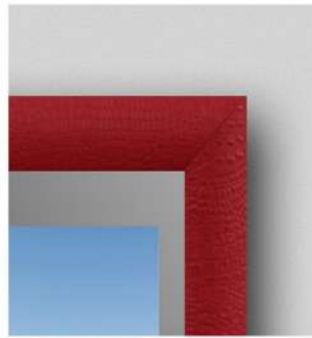

# e **IMPORTANTI** **CORNICI D'ARREDO**

*per* **TV, SPECCHI, QUADRI**  
**Totale 120 pezzi**

Cornici moderne cm 120 x 140, Cornici rettangolari cm 122x90, Cornici cm 95 x 115, Cornici cm 100 x 115, 100x120, 80x100, ecc. Cornici 32"/40", Cornici 55", Cornici 40", Cornici 46"

MISTE IN MODELLI CLASSICI E MODERNI

TV 40" 1210 x 900mm

Croco black

Croco red

Gold phyton

Alutes white

Alutes black

**2 BILICI**