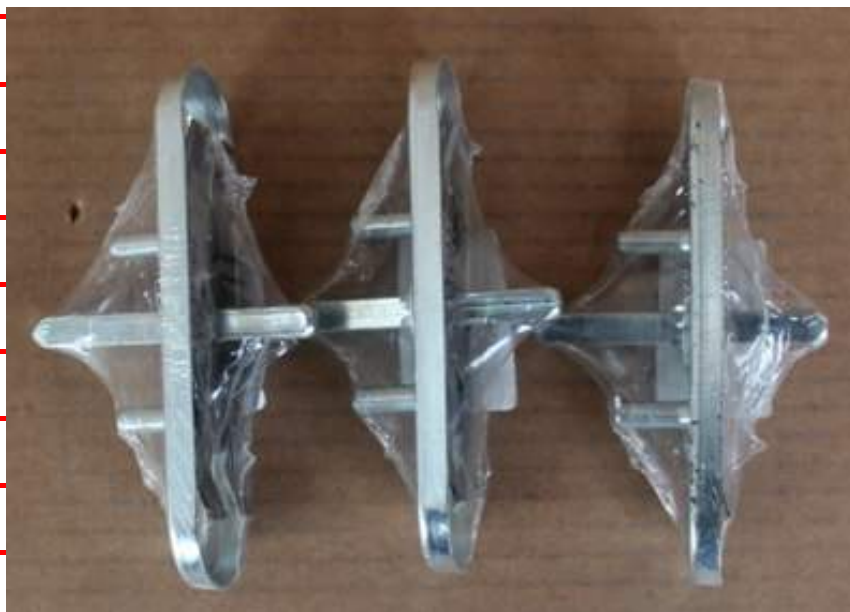

nuova vendita fallimentare

**MANIGLIE IN OTTONE**

**PER PORTE E FINESTRE**

**made in Italy**

**TOTALE 23000 PEZZI**

**+ ACCESSORI PER MANIGLIE**

**TOTALE 8500 PEZZI**

**35 PALLETS 80X120 cm**

**TUTTE NUOVE**

**MARCHE: SEVEN, COTTALI, GHIDINI, HOPPE, HF,  
SIA, ECC.**

e 8400 accessori per maniglie:  
bocchette, perni, kit fissaggio, meccanismi,  
chiavi, movimenti, ecc.

**e tanto altro ancora**