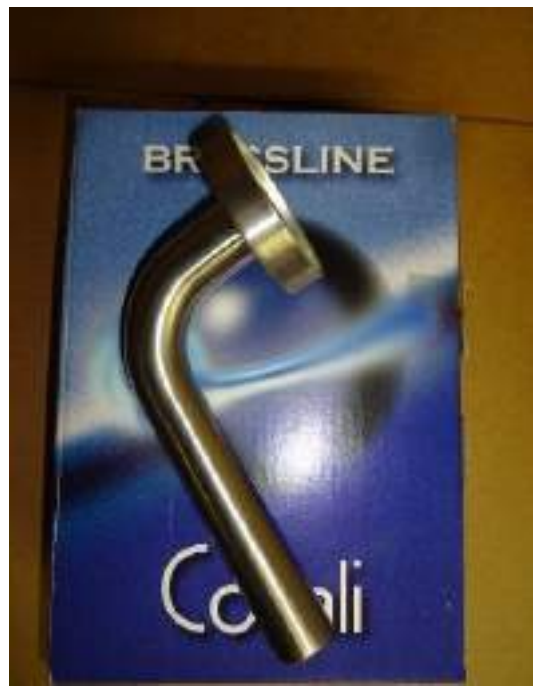

nuova vendita fallimentare

**MANIGLIE IN OTTONE**

**PER PORTE E FINESTRE**

**made in Italy**

**TOTALE 23000 PEZZI**

**+ ACCESSORI PER MANIGLIE**

**TOTALE 8500 PEZZI**

**35 PALLETS 80X120 cm**

**TUTTE NUOVE**

**MARCHE: SEVEN, COTTALI, GHIDINI, HOPPE, HF,  
SIA, ECC.**

e 8400 accessori per maniglie:  
bocchette, perni, kit fissaggio, meccanismi,  
chiavi, movimenti, ecc.

**e tanto altro ancora**