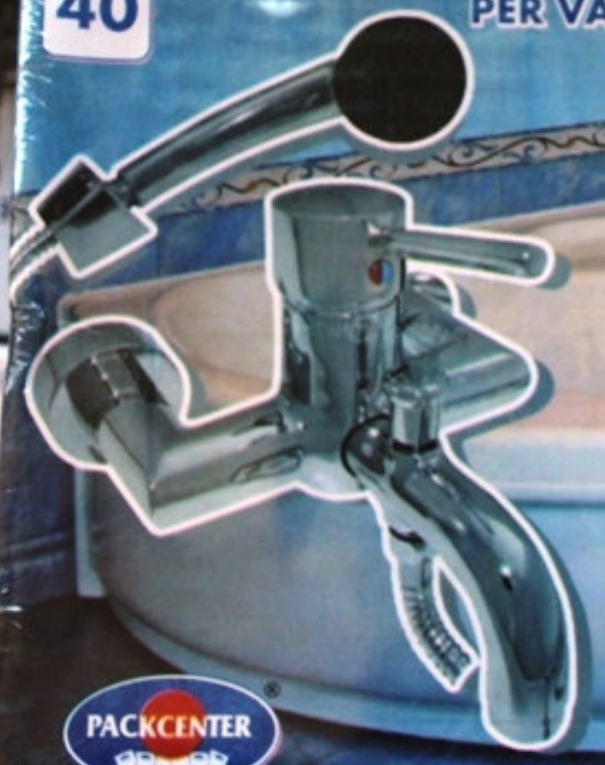

# MISCELATORE MONOCOMANDO PER LAVABO

**38**

Facile da Montare

CON ACCESSORI DI MONTAGGIO E SCARICO AUTOMATICO

**40**

# MISCELATORE MONOCOMANDO ESTERNO PER VASCA CON KIT DOGGIA

Facile da Montare

CON ACCESSORI DI MONTAGGIO

CON ACCESSORI DI MONTAGGIO E SCARICO AUTOMATICO

MISCELATORE MONOCOMANDO PER BATH

MISCELATORE MONOCOMANDO PER BATH  
CON ACCESSORI DI MONTAGGIO E SCARICO AUTOMATICO